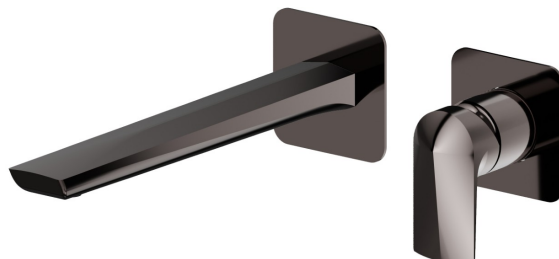

# DELTA ZERO

**72230E.58.063**

Gruppo miscelatore monocomando a parete per lavabo -  
finitura PVD Gun Metal

Parte esterna. Senza scarico

SAVE  
WATER

PVD Gun Metal

## CARATTERISTICHE

Materiale	<b>Ottone</b>
Tecnologia	<b>Save Water</b>
Installazione	<b>Incasso a parete</b>
Bocca	<b>Bocca lunga</b>
Tipo di foro	<b>2 fori</b>
Tipologia di comando	<b>Monocomando</b>
Scarico	<b>Senza scarico</b>
Miscelazione dell' acqua	<b>Meccanica</b>
Necessari per l'installazione	<b><u>27852.00.000</u></b>

## **DELTA ZERO**

**72230E.58.063**

Gruppo miscelatore monocomando a parete per lavabo - finitura PVD Gun Metal