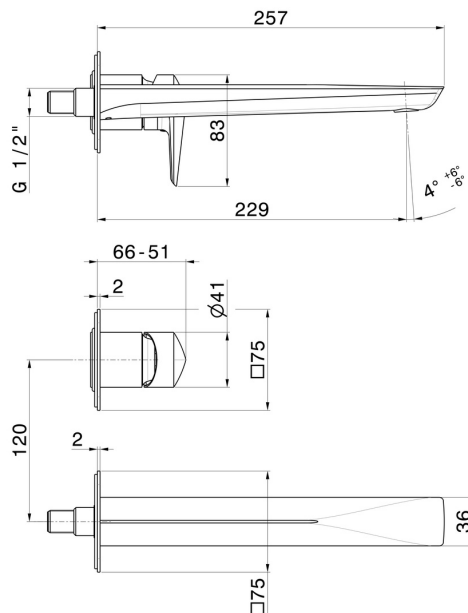

DISEGNO TECNICO

Anteprima AR
provalo nella tua casa

Ulteriori dettagli
sul nostro [sito web](#)