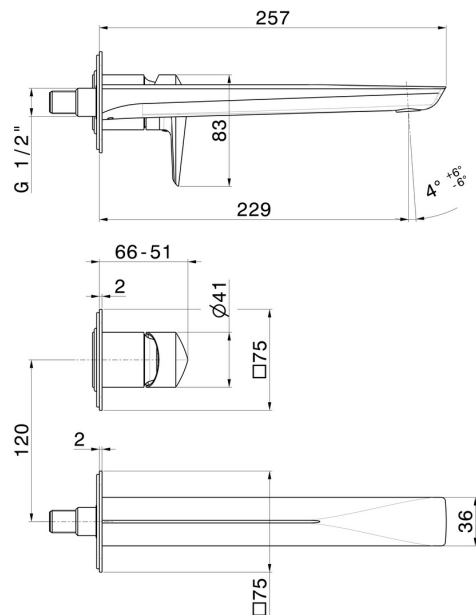

# DELTA ZERO

**72230E.59.064**

Gruppo miscelatore monocomando a parete per lavabo -  
finitura PVD Brushed Gun Metal

Parte esterna. Senza scarico

PVD Brushed Gun Metal

## CARATTERISTICHE

Materiale	<b>Ottone</b>
Tecnologia	<b>Save Water</b>
Installazione	<b>Incasso a parete</b>
Bocca	<b>Bocca lunga</b>
Tipo di foro	<b>2 fori</b>
Tipologia di comando	<b>Monocomando</b>
Scarico	<b>Senza scarico</b>
Miscelazione dell' acqua	<b>Meccanica</b>
Necessari per l'installazione	<b><u>27852.00.000</u></b>

## DISEGNO TECNICO

**DELTA ZERO**

**72230E.59.064**

Gruppo miscelatore monocomando a parete per lavabo - finitura PVD Brushed Gun Metal

**FINITURE DISPONIBILI**

---

**59.064**

PVD Brushed Gun Metal