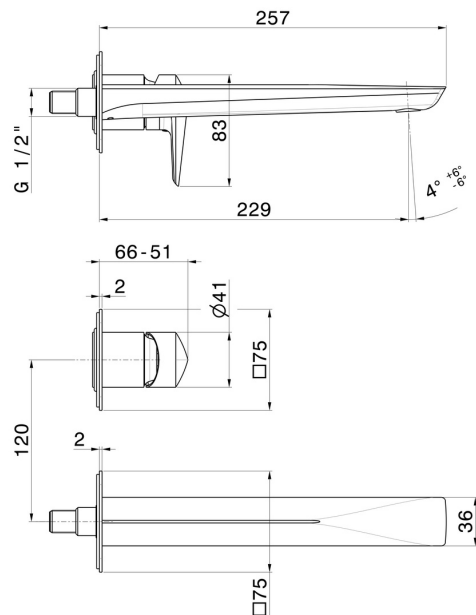

DELTA ZERO

72230E.59.067

Gruppo miscelatore monocomando a parete per lavabo -
finitura PVD Brushed Copper Bronze

Parte esterna. Senza scarico

SAVE
WATER

PVD Brushed Copper Bronze

CARATTERISTICHE

Materiale	Ottone
Tecnologia	Save Water
Installazione	Incasso a parete
Bocca	Bocca lunga
Tipo di foro	2 fori
Tipologia di comando	Monocomando
Scarico	Senza scarico
Miscelazione dell' acqua	Meccanica
Necessari per l'installazione	<u>27852.00.000</u>

DISEGNO TECNICO

DELTA ZERO

72230E.59.067

Gruppo miscelatore monocomando a parete per lavabo - finitura PVD Brushed Copper Bronze

FINITURE DISPONIBILI

 **59.067**
PVD Brushed Copper Bronze

 **01.014**
finitura Bianco opaco

 **61.020**
finitura PVD Glossy Gold