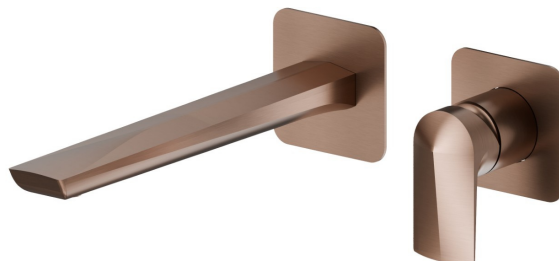

DELTA ZERO

72230E.59.067

Gruppo miscelatore monocomando a parete per lavabo -
finitura PVD Brushed Copper Bronze

Parte esterna. Senza scarico

SAVE
WATER

PVD Brushed Copper Bronze

CARATTERISTICHE

Materiale	Ottone
Tecnologia	Save Water
Installazione	Incasso a parete
Bocca	Bocca lunga
Tipo di foro	2 fori
Tipologia di comando	Monocomando
Scarico	Senza scarico
Miscelazione dell' acqua	Meccanica
Necessari per l'installazione	<u>27852.00.000</u>

DISEGNO TECNICO

DELTA ZERO

72230E.59.067

Gruppo miscelatore monocomando a parete per lavabo - finitura PVD Brushed Copper Bronze

FINITURE DISPONIBILI

 **59.067**
PVD Brushed Copper Bronze

 **01.014**
finitura Bianco opaco

 **01.093**
finitura Nero opaco

 **21.018**
finitura Cromo

 **58.061**
finitura PVD Copper Bronze

 **58.063**
finitura PVD Gun Metal

 **59.064**
finitura PVD Brushed Gun Metal

 **59.097**
finitura PVD Brushed Gold

 **61.020**
finitura PVD Glossy Gold