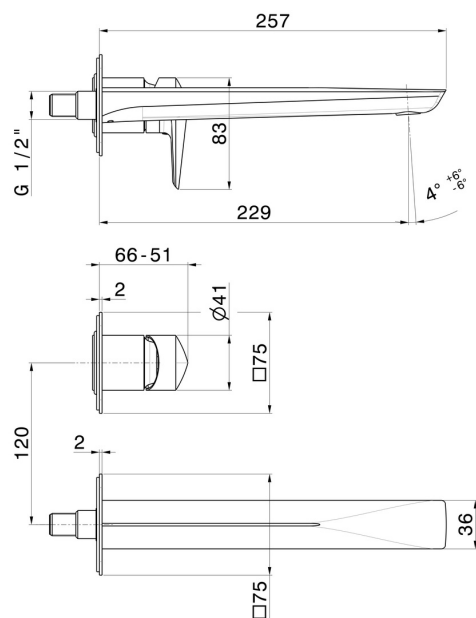

DELTA ZERO

72230E.59.097

Gruppo miscelatore monocomando a parete per lavabo -
finitura PVD Brushed Gold

Parte esterna. Senza scarico

SAVE
WATER

PVD Brushed Gold

CARATTERISTICHE

Materiale	Ottone
Tecnologia	Save Water
Installazione	Incasso a parete
Bocca	Bocca lunga
Tipo di foro	2 fori
Tipologia di comando	Monocomando
Scarico	Senza scarico
Miscelazione dell' acqua	Meccanica
Necessari per l'installazione	<u>27852.00.000</u>

DISEGNO TECNICO

DELTA ZERO

72230E.59.097

Gruppo miscelatore monocomando a parete per lavabo - finitura PVD Brushed Gold

FINITURE DISPONIBILI

59.097

PVD Brushed Gold

01.014