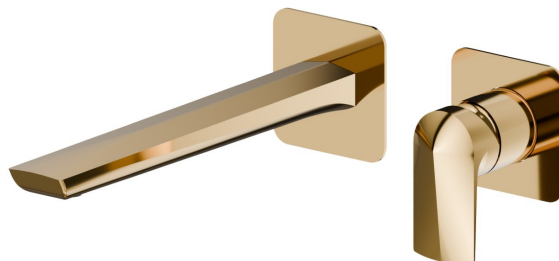

DELTA ZERO

72230E.61.020

Gruppo miscelatore monocomando a parete per lavabo -
finitura PVD Glossy Gold

Parte esterna. Senza scarico

PVD Glossy Gold

CARATTERISTICHE

Materiale	Ottone
Tecnologia	Save Water
Installazione	Incasso a parete
Bocca	Bocca lunga
Tipo di foro	2 fori
Tipologia di comando	Monocomando
Scarico	Senza scarico
Miscelazione dell' acqua	Meccanica
Necessari per l'installazione	<u>27852.00.000</u>

DISEGNO TECNICO

DELTA ZERO

72230E.61.020

Gruppo miscelatore monocomando a parete per lavabo - finitura PVD Glossy Gold

FINITURE DISPONIBILI

61.020

PVD Glossy Gold

01.014

finitura Bianco opaco

01.093

finitura Nero opaco

21.018

finitura Cromo

58.061

finitura PVD Copper Bronze

58.063

finitura PVD Gun Metal

59.064

finitura PVD Brushed Gun Metal

59.067

finitura PVD Brushed Copper Bronze

59.097

finitura PVD Brushed Gold