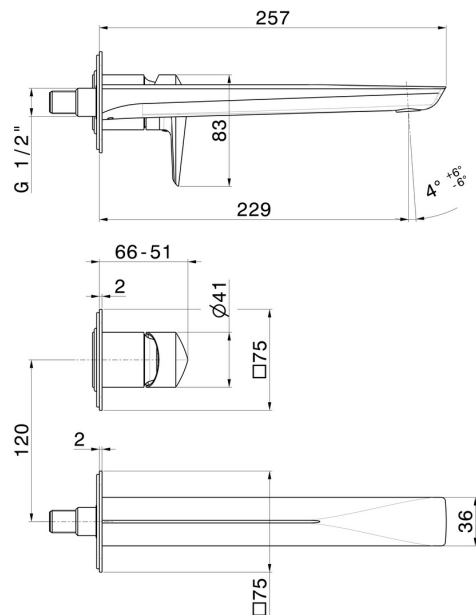

DELTA ZERO

72230E.61.020

Gruppo miscelatore monocomando a parete per lavabo -
finitura PVD Glossy Gold

Parte esterna. Senza scarico

PVD Glossy Gold

CARATTERISTICHE

Materiale	Ottone
Tecnologia	Save Water
Installazione	Incasso a parete
Bocca	Bocca lunga
Tipo di foro	2 fori
Tipologia di comando	Monocomando
Scarico	Senza scarico
Miscelazione dell' acqua	Meccanica
Necessari per l'installazione	<u>27852.00.000</u>

DISEGNO TECNICO

DELTA ZERO

72230E.61.020

Gruppo miscelatore monocomando a parete per lavabo - finitura PVD Glossy Gold

FINITURE DISPONIBILI

61.020

PVD Glossy Gold

01.014