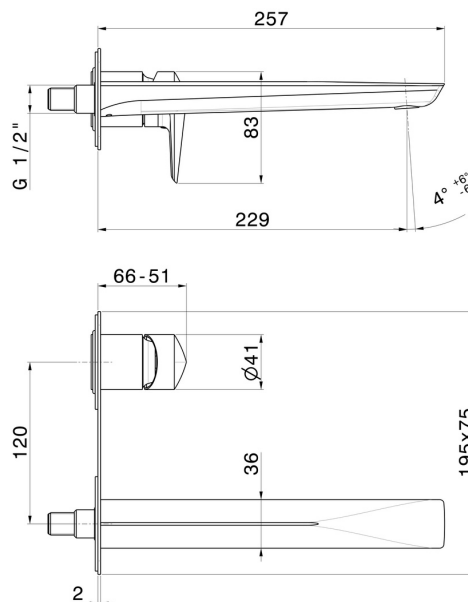

DELTA ZERO

72231E.01.014

Gruppo miscelatore monocomando a parete per lavabo -
finitura Bianco opaco

Piastra singola. Parte esterna, senza scarico. Bocca lunga

CARATTERISTICHE

Materiale	Ottone
Tecnologia	Save Water
Installazione	Incasso a parete
Bocca	Bocca lunga
Tipo di foro	2 fori
Tipologia di comando	Monocomando
Scarico	Senza scarico
Miscelazione dell' acqua	Meccanica
Necessari per l'installazione	<u>27852.00.000</u>

DISEGNO TECNICO

DELTA ZERO

72231E.01.014

Gruppo miscelatore monocomando a parete per lavabo - finitura Bianco opaco

FINITURE DISPONIBILI

01.014

Bianco opaco

01.093