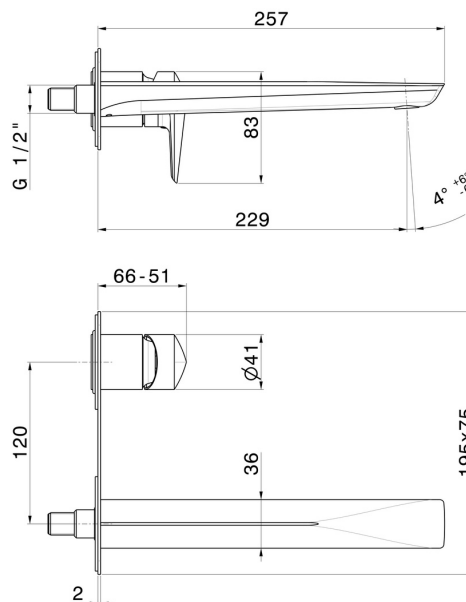

DELTA ZERO

72231E.01.093

Gruppo miscelatore monocomando a parete per lavabo -
finitura Nero opaco

Piastra singola. Parte esterna, senza scarico. Bocca lunga

SAVE
WATER

Nero opaco

CARATTERISTICHE

Materiale	Ottone
Tecnologia	Save Water
Installazione	Incasso a parete
Bocca	Bocca lunga
Tipo di foro	2 fori
Tipologia di comando	Monocomando
Scarico	Senza scarico
Miscelazione dell' acqua	Meccanica
Necessari per l'installazione	<u>27852.00.000</u>

DISEGNO TECNICO

DELTA ZERO

72231E.01.093

Gruppo miscelatore monocomando a parete per lavabo - finitura Nero opaco

FINITURE DISPONIBILI

01.093

Nero opaco

01.014