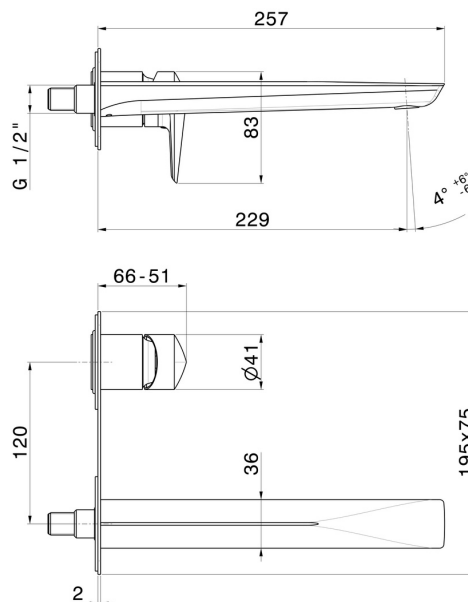

DELTA ZERO

72231E.21.018

Gruppo miscelatore monocomando a parete per lavabo -
finitura Cromo

Piastra singola. Parte esterna, senza scarico. Bocca lunga

CARATTERISTICHE

Materiale	Ottone
Tecnologia	Save Water
Installazione	Incasso a parete
Bocca	Bocca lunga
Tipo di foro	2 fori
Tipologia di comando	Monocomando
Scarico	Senza scarico
Miscelazione dell' acqua	Meccanica
Necessari per l'installazione	<u>27852.00.000</u>

DISEGNO TECNICO

DELTA ZERO

72231E.21.018

Gruppo miscelatore monocomando a parete per lavabo - finitura Cromo

FINITURE DISPONIBILI

21.018

Cromo

01.014