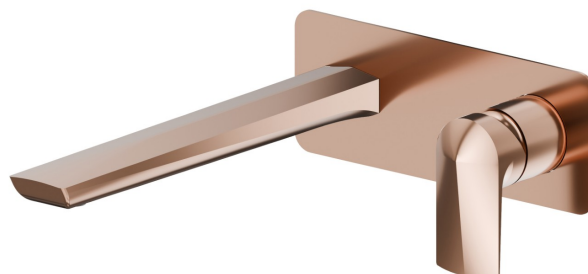

DELTA ZERO

72231E.58.061

Gruppo miscelatore monocomando a parete per lavabo -
finitura PVD Copper Bronze

Piastra singola. Parte esterna, senza scarico. Bocca lunga

PVD Copper Bronze

CARATTERISTICHE

Materiale	Ottone
Tecnologia	Save Water
Installazione	Incasso a parete
Bocca	Bocca lunga
Tipo di foro	2 fori
Tipologia di comando	Monocomando
Scarico	Senza scarico
Miscelazione dell' acqua	Meccanica
Necessari per l'installazione	<u>27852.00.000</u>

DISEGNO TECNICO

DELTA ZERO

72231E.58.061

Gruppo miscelatore monocomando a parete per lavabo - finitura PVD Copper Bronze

FINITURE DISPONIBILI

58.061

PVD Copper Bronze

01.014

finitura Bianco opaco

01.093

finitura Nero opaco

21.018

finitura Cromo

58.063

finitura PVD Gun Metal

59.064

finitura PVD Brushed Gun Metal

59.067

finitura PVD Brushed Copper Bronze

59.097

finitura PVD Brushed Gold

61.020

finitura PVD Glossy Gold