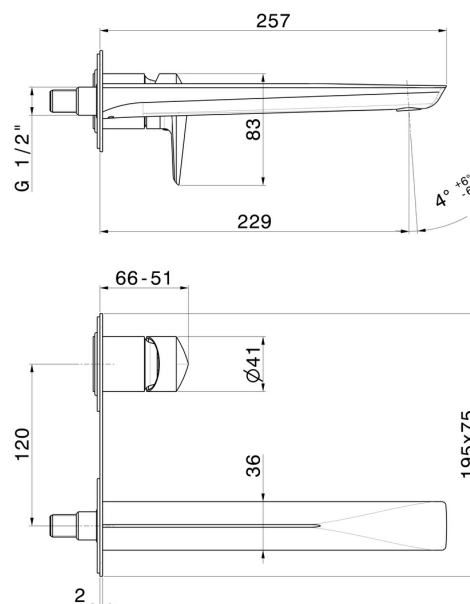

DELTA ZERO

72231E.58.061

Gruppo miscelatore monocomando a parete per lavabo -
finitura PVD Copper Bronze

Piastra singola. Parte esterna, senza scarico. Bocca lunga

PVD Copper Bronze

CARATTERISTICHE

Materiale	Ottone
Tecnologia	Save Water
Installazione	Incasso a parete
Bocca	Bocca lunga
Tipo di foro	2 fori
Tipologia di comando	Monocomando
Scarico	Senza scarico
Miscelazione dell' acqua	Meccanica
Necessari per l'installazione	<u>27852.00.000</u>

DISEGNO TECNICO

DELTA ZERO

72231E.58.061

Gruppo miscelatore monocomando a parete per lavabo - finitura PVD Copper Bronze

FINITURE DISPONIBILI

58.061

PVD Copper Bronze

01.014