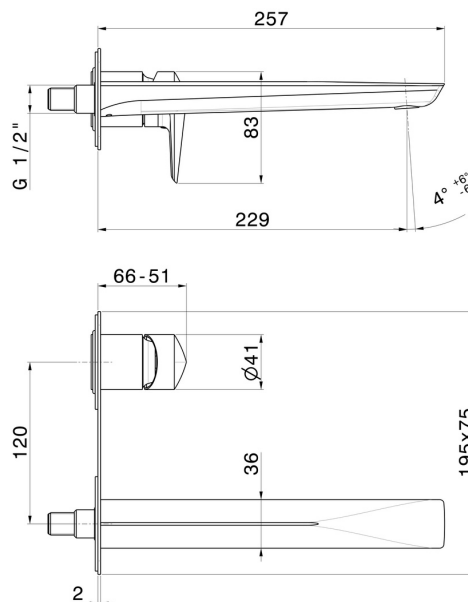

DELTA ZERO

72231E.58.063

Gruppo miscelatore monocomando a parete per lavabo -
finitura PVD Gun Metal

Piastra singola. Parte esterna, senza scarico. Bocca lunga

CARATTERISTICHE

Materiale	Ottone
Tecnologia	Save Water
Installazione	Incasso a parete
Bocca	Bocca lunga
Tipo di foro	2 fori
Tipologia di comando	Monocomando
Scarico	Senza scarico
Miscelazione dell' acqua	Meccanica
Necessari per l'installazione	<u>27852.00.000</u>

DISEGNO TECNICO

DELTA ZERO

72231E.58.063

Gruppo miscelatore monocomando a parete per lavabo - finitura PVD Gun Metal

FINITURE DISPONIBILI

58.063

PVD Gun Metal

01.014