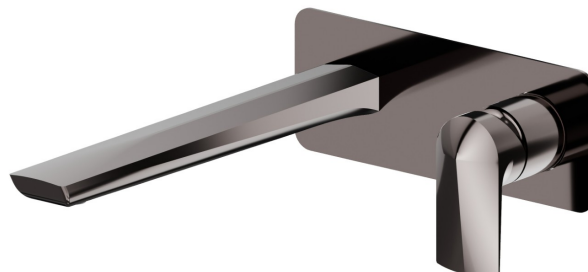

DELTA ZERO

72231E.58.063

Gruppo miscelatore monocomando a parete per lavabo -
finitura PVD Gun Metal

Piastra singola. Parte esterna, senza scarico. Bocca lunga

CARATTERISTICHE

Materiale	Ottone
Tecnologia	Save Water
Installazione	Incasso a parete
Bocca	Bocca lunga
Tipo di foro	2 fori
Tipologia di comando	Monocomando
Scarico	Senza scarico
Miscelazione dell' acqua	Meccanica
Necessari per l'installazione	<u>27852.00.000</u>

DISEGNO TECNICO

DELTA ZERO

72231E.58.063

Gruppo miscelatore monocomando a parete per lavabo - finitura PVD Gun Metal

FINITURE DISPONIBILI

58.063

PVD Gun Metal

01.014

finitura Bianco opaco

01.093

finitura Nero opaco

21.018

finitura Cromo

58.061

finitura PVD Copper Bronze

59.064