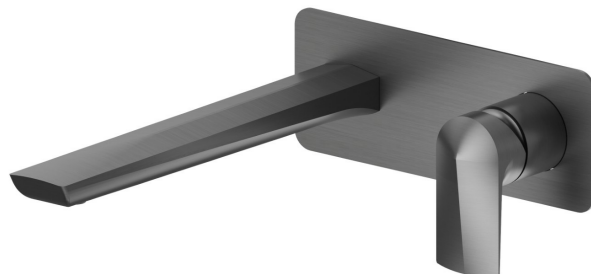

DELTA ZERO

72231E.59.064

Gruppo miscelatore monocomando a parete per lavabo -
finitura PVD Brushed Gun Metal

Piastra singola. Parte esterna, senza scarico. Bocca lunga

PVD Brushed Gun Metal

CARATTERISTICHE

Materiale	Ottone
Tecnologia	Save Water
Installazione	Incasso a parete
Bocca	Bocca lunga
Tipo di foro	2 fori
Tipologia di comando	Monocomando
Scarico	Senza scarico
Miscelazione dell' acqua	Meccanica
Necessari per l'installazione	<u>27852.00.000</u>

DISEGNO TECNICO

DELTA ZERO

72231E.59.064

Gruppo miscelatore monocomando a parete per lavabo - finitura PVD Brushed Gun Metal

FINITURE DISPONIBILI

59.064

PVD Brushed Gun Metal

01.014

finitura Bianco opaco

01.093

finitura Nero opaco

21.018

finitura Cromo

58.061

finitura PVD Copper Bronze

58.063