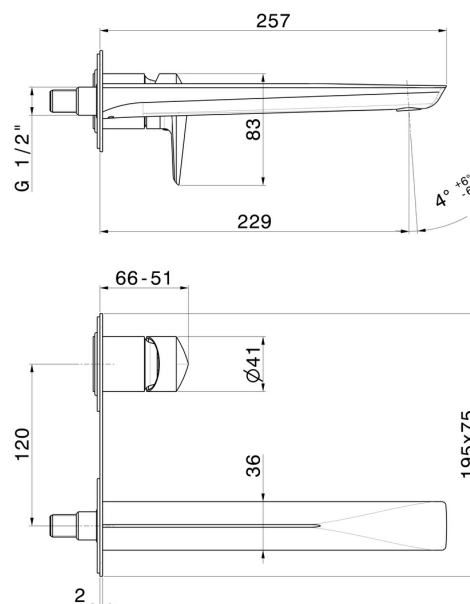

DELTA ZERO

72231E.59.064

Gruppo miscelatore monocomando a parete per lavabo -
finitura PVD Brushed Gun Metal

Piastra singola. Parte esterna, senza scarico. Bocca lunga

PVD Brushed Gun Metal

CARATTERISTICHE

Materiale	Ottone
Tecnologia	Save Water
Installazione	Incasso a parete
Bocca	Bocca lunga
Tipo di foro	2 fori
Tipologia di comando	Monocomando
Scarico	Senza scarico
Miscelazione dell' acqua	Meccanica
Necessari per l'installazione	<u>27852.00.000</u>

DISEGNO TECNICO

DELTA ZERO

72231E.59.064

Gruppo miscelatore monocomando a parete per lavabo - finitura PVD Brushed Gun Metal

FINITURE DISPONIBILI

59.064

PVD Brushed Gun Metal

01.014