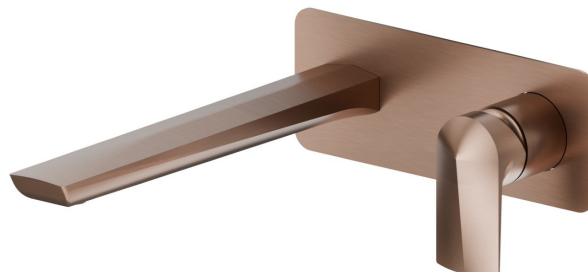

DELTA ZERO

72231E.59.067

Gruppo miscelatore monocomando a parete per lavabo -
finitura PVD Brushed Copper Bronze

Piastra singola. Parte esterna, senza scarico. Bocca lunga

SAVE
WATER

PVD Brushed Copper Bronze

CARATTERISTICHE

Materiale	Ottone
Tecnologia	Save Water
Installazione	Incasso a parete
Bocca	Bocca lunga
Tipo di foro	2 fori
Tipologia di comando	Monocomando
Scarico	Senza scarico
Miscelazione dell' acqua	Meccanica
Necessari per l'installazione	<u>27852.00.000</u>

DISEGNO TECNICO

DELTA ZERO

72231E.59.067

Gruppo miscelatore monocomando a parete per lavabo - finitura PVD Brushed Copper Bronze

FINITURE DISPONIBILI

59.067

PVD Brushed Copper Bronze

01.014

finitura Bianco opaco

01.093

finitura Nero opaco

21.018

finitura Cromo

58.061

finitura PVD Copper Bronze

58.063