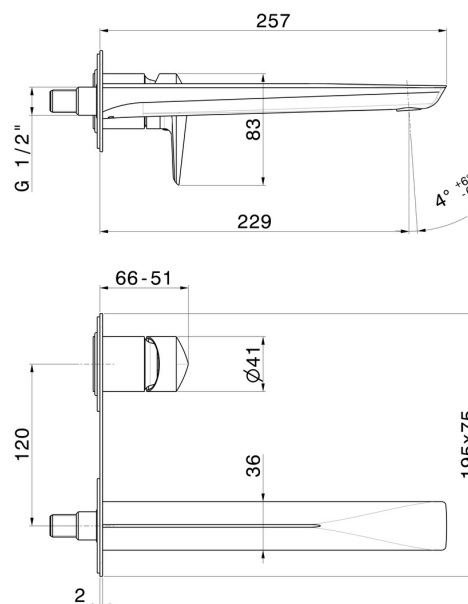

DELTA ZERO

72231E.59.067

Gruppo miscelatore monocomando a parete per lavabo -
finitura PVD Brushed Copper Bronze

Piastra singola. Parte esterna, senza scarico. Bocca lunga

SAVE
WATER

PVD Brushed Copper Bronze

CARATTERISTICHE

Materiale	Ottone
Tecnologia	Save Water
Installazione	Incasso a parete
Bocca	Bocca lunga
Tipo di foro	2 fori
Tipologia di comando	Monocomando
Scarico	Senza scarico
Miscelazione dell' acqua	Meccanica
Necessari per l'installazione	<u>27852.00.000</u>

DISEGNO TECNICO

DELTA ZERO

72231E.59.067

Gruppo miscelatore monocomando a parete per lavabo - finitura PVD Brushed Copper Bronze

FINITURE DISPONIBILI

59.067

PVD Brushed Copper Bronze

01.014