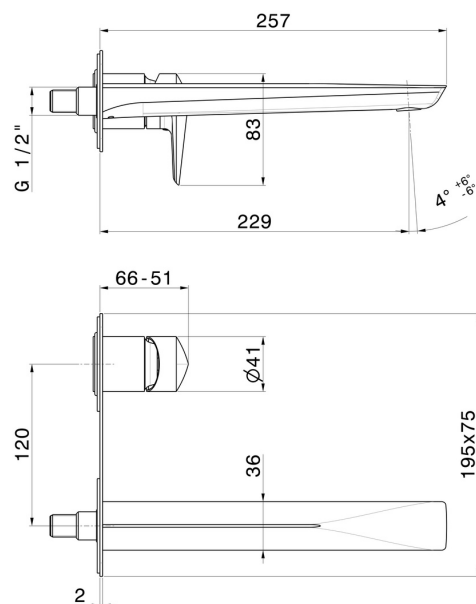

DELTA ZERO

72231E.59.097

Gruppo miscelatore monocomando a parete per lavabo -
finitura PVD Brushed Gold

Piastra singola. Parte esterna, senza scarico. Bocca lunga

PVD Brushed Gold

CARATTERISTICHE

Materiale	Ottone
Tecnologia	Save Water
Installazione	Incasso a parete
Bocca	Bocca lunga
Tipo di foro	2 fori
Tipologia di comando	Monocomando
Scarico	Senza scarico
Miscelazione dell' acqua	Meccanica
Necessari per l'installazione	<u>27852.00.000</u>

DISEGNO TECNICO

DELTA ZERO

72231E.59.097

Gruppo miscelatore monocomando a parete per lavabo - finitura PVD Brushed Gold

FINITURE DISPONIBILI

59.097

PVD Brushed Gold

01.014