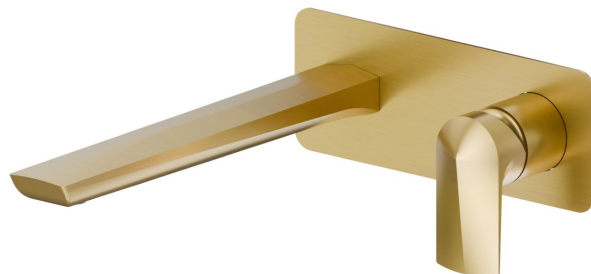

DELTA ZERO

72231E.59.097

Gruppo miscelatore monocomando a parete per lavabo -
finitura PVD Brushed Gold

Piastra singola. Parte esterna, senza scarico. Bocca lunga

PVD Brushed Gold

CARATTERISTICHE

Materiale	Ottone
Tecnologia	Save Water
Installazione	Incasso a parete
Bocca	Bocca lunga
Tipo di foro	2 fori
Tipologia di comando	Monocomando
Scarico	Senza scarico
Miscelazione dell' acqua	Meccanica
Necessari per l'installazione	<u>27852.00.000</u>

DISEGNO TECNICO

DELTA ZERO

72231E.59.097

Gruppo miscelatore monocomando a parete per lavabo - finitura PVD Brushed Gold

FINITURE DISPONIBILI

59.097

PVD Brushed Gold

01.014

finitura Bianco opaco

01.093

finitura Nero opaco

21.018

finitura Cromo

58.061

finitura PVD Copper Bronze

58.063