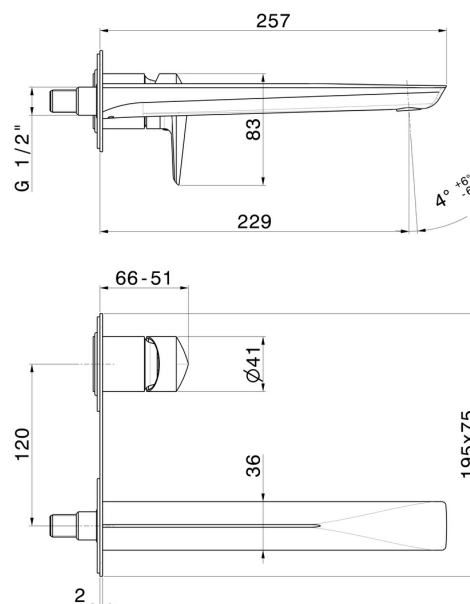

# DELTA ZERO

**72231E.61.020**

Gruppo miscelatore monocomando a parete per lavabo -  
finitura PVD Glossy Gold

Piastra singola. Parte esterna, senza scarico. Bocca lunga

PVD Glossy Gold

## CARATTERISTICHE

Materiale	<b>Ottone</b>
Tecnologia	<b>Save Water</b>
Installazione	<b>Incasso a parete</b>
Bocca	<b>Bocca lunga</b>
Tipo di foro	<b>2 fori</b>
Tipologia di comando	<b>Monocomando</b>
Scarico	<b>Senza scarico</b>
Miscelazione dell' acqua	<b>Meccanica</b>
Necessari per l'installazione	<b><u>27852.00.000</u></b>

## DISEGNO TECNICO

**DELTA ZERO**

**72231E.61.020**

Gruppo miscelatore monocomando a parete per lavabo - finitura PVD Glossy Gold

**FINITURE DISPONIBILI**

---

**61.020**

PVD Glossy Gold