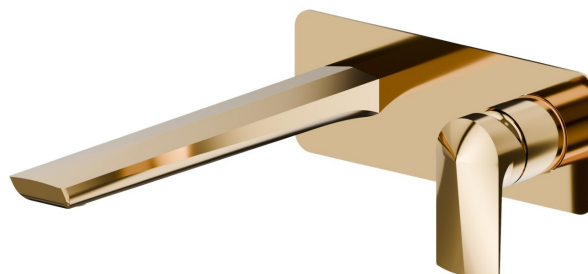

# DELTA ZERO

**72231E.61.020**

Gruppo miscelatore monocomando a parete per lavabo -  
finitura PVD Glossy Gold

Piastra singola. Parte esterna, senza scarico. Bocca lunga

PVD Glossy Gold

## CARATTERISTICHE

Materiale	<b>Ottone</b>
Tecnologia	<b>Save Water</b>
Installazione	<b>Incasso a parete</b>
Bocca	<b>Bocca lunga</b>
Tipo di foro	<b>2 fori</b>
Tipologia di comando	<b>Monocomando</b>
Scarico	<b>Senza scarico</b>
Miscelazione dell' acqua	<b>Meccanica</b>
Necessari per l'installazione	<b><u>27852.00.000</u></b>

## DISEGNO TECNICO

**DELTA ZERO**

**72231E.61.020**

Gruppo miscelatore monocomando a parete per lavabo - finitura PVD Glossy Gold

**FINITURE DISPONIBILI**

---

**61.020**

PVD Glossy Gold

**01.014**

finitura Bianco opaco

**01.093**

finitura Nero opaco

**21.018**

finitura Cromo

**58.061**

finitura PVD Copper Bronze