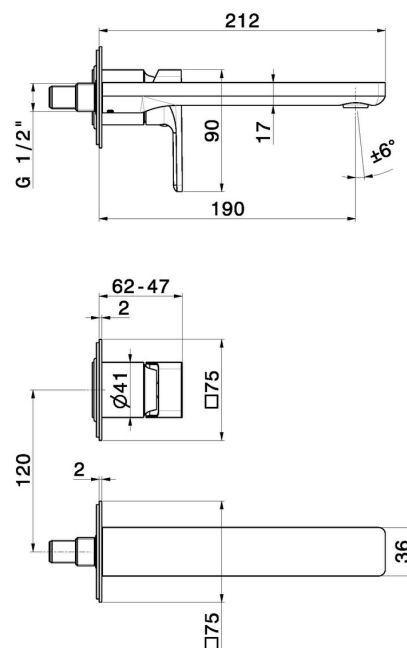

# B-EASY

**72628E.01.014**

Gruppo miscelatore monocomando a parete per lavabo -  
finitura Bianco opaco

Parte esterna. Senza scarico

Bianco opaco

## CARATTERISTICHE

Materiale	<b>Ottone</b>
Tecnologia	<b>Save Water</b>
Installazione	<b>A parete</b>
Bocca	<b>Bocca standard</b>
Tipo di foro	<b>2 fori</b>
Tipologia di comando	<b>Monocomando</b>
Scarico	<b>Senza scarico</b>
Miscelazione dell' acqua	<b>Meccanica</b>
Necessari per l'installazione	<b><u>27852.00.000</u></b>

## DISEGNO TECNICO

**B-EASY**

**72628E.01.014**

Gruppo miscelatore monocomando a parete per lavabo - finitura Bianco opaco

**FINITURE DISPONIBILI**

---

**01.014**

Bianco opaco