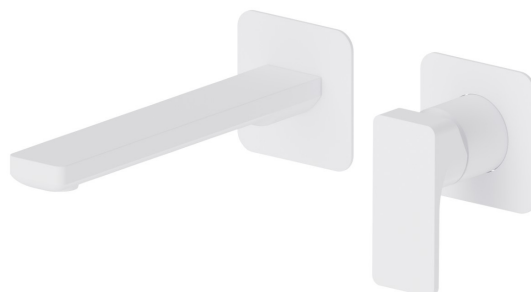

# B-EASY

**72628E.01.014**

Gruppo miscelatore monocomando a parete per lavabo -  
finitura Bianco opaco

Parte esterna. Senza scarico

Bianco opaco

## CARATTERISTICHE

Materiale	<b>Ottone</b>
Tecnologia	<b>Save Water</b>
Installazione	<b>A parete</b>
Bocca	<b>Bocca standard</b>
Tipo di foro	<b>2 fori</b>
Tipologia di comando	<b>Monocomando</b>
Scarico	<b>Senza scarico</b>
Miscelazione dell' acqua	<b>Meccanica</b>
Necessari per l'installazione	<b><u>27852.00.000</u></b>

## DISEGNO TECNICO

**B-EASY**

**72628E.01.014**

Gruppo miscelatore monocomando a parete per lavabo - finitura Bianco opaco

**FINITURE DISPONIBILI**

---

**01.014**

Bianco opaco