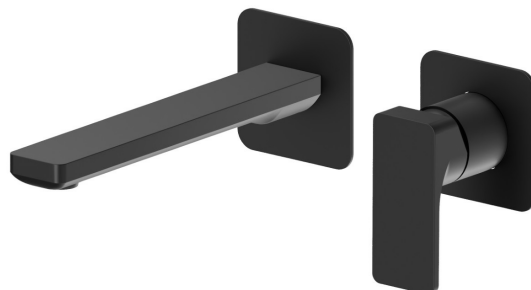

# B-EASY

**72628E.01.093**

Gruppo miscelatore monocomando a parete per lavabo -  
finitura Nero opaco

Parte esterna. Senza scarico

SAVE  
WATER

Nero opaco

## CARATTERISTICHE

Materiale	<b>Ottone</b>
Tecnologia	<b>Save Water</b>
Installazione	<b>A parete</b>
Bocca	<b>Bocca standard</b>
Tipo di foro	<b>2 fori</b>
Tipologia di comando	<b>Monocomando</b>
Scarico	<b>Senza scarico</b>
Miscelazione dell' acqua	<b>Meccanica</b>
Necessari per l'installazione	<b><u>27852.00.000</u></b>

## DISEGNO TECNICO

**B-EASY**

**72628E.01.093**

Gruppo miscelatore monocomando a parete per lavabo - finitura Nero opaco

**FINITURE DISPONIBILI**

---

**01.093**

Nero opaco