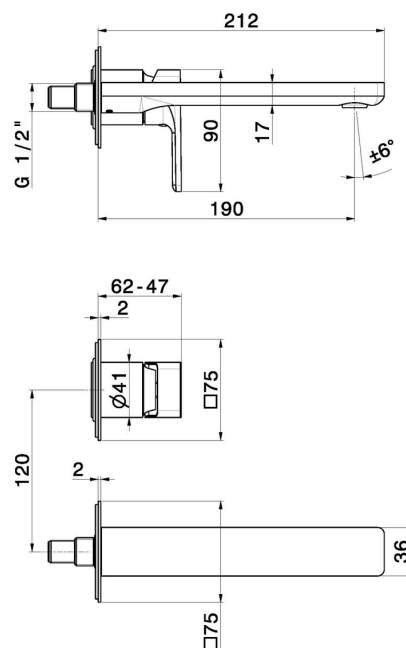

# B-EASY

**72628E.01.093**

Gruppo miscelatore monocomando a parete per lavabo -  
finitura Nero opaco

Parte esterna. Senza scarico

SAVE  
WATER

Nero opaco

## CARATTERISTICHE

Materiale	<b>Ottone</b>
Tecnologia	<b>Save Water</b>
Installazione	<b>A parete</b>
Bocca	<b>Bocca standard</b>
Tipo di foro	<b>2 fori</b>
Tipologia di comando	<b>Monocomando</b>
Scarico	<b>Senza scarico</b>
Miscelazione dell' acqua	<b>Meccanica</b>
Necessari per l'installazione	<b><u>27852.00.000</u></b>

## DISEGNO TECNICO

**B-EASY**

**72628E.01.093**

Gruppo miscelatore monocomando a parete per lavabo - finitura Nero opaco

**FINITURE DISPONIBILI**

---

**01.093**

Nero opaco