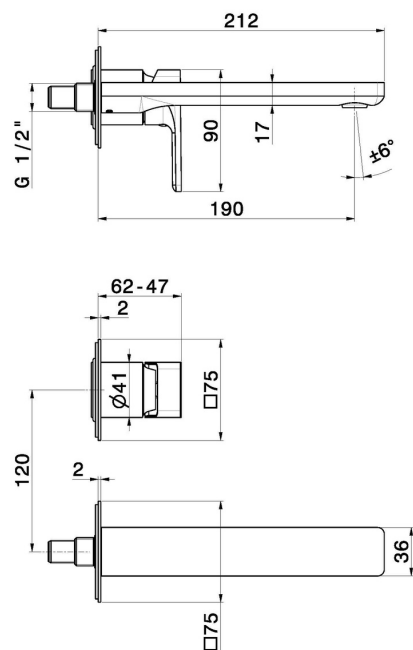

# B-EASY

**72628E.21.018**

Gruppo miscelatore monocomando a parete per lavabo -  
finitura Cromo

Parte esterna. Senza scarico

## CARATTERISTICHE

|                               |                            |
|-------------------------------|----------------------------|
| Materiale                     | <b>Ottone</b>              |
| Tecnologia                    | <b>Save Water</b>          |
| Installazione                 | <b>A parete</b>            |
| Bocca                         | <b>Bocca standard</b>      |
| Tipo di foro                  | <b>2 fori</b>              |
| Tipologia di comando          | <b>Monocomando</b>         |
| Scarico                       | <b>Senza scarico</b>       |
| Miscelazione dell' acqua      | <b>Meccanica</b>           |
| Necessari per l'installazione | <b><u>27852.00.000</u></b> |

## DISEGNO TECNICO

**B-EASY**

**72628E.21.018**

Gruppo miscelatore monocomando a parete per lavabo - finitura Cromo

**FINITURE DISPONIBILI**

---

**21.018**

Cromo