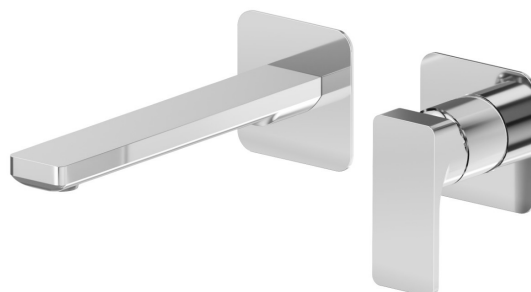

# B-EASY

**72628E.21.018**

Gruppo miscelatore monocomando a parete per lavabo -  
finitura Cromo

Parte esterna. Senza scarico

## CARATTERISTICHE

|                               |                            |
|-------------------------------|----------------------------|
| Materiale                     | <b>Ottone</b>              |
| Tecnologia                    | <b>Save Water</b>          |
| Installazione                 | <b>A parete</b>            |
| Bocca                         | <b>Bocca standard</b>      |
| Tipo di foro                  | <b>2 fori</b>              |
| Tipologia di comando          | <b>Monocomando</b>         |
| Scarico                       | <b>Senza scarico</b>       |
| Miscelazione dell' acqua      | <b>Meccanica</b>           |
| Necessari per l'installazione | <b><u>27852.00.000</u></b> |

## DISEGNO TECNICO

**B-EASY**

**72628E.21.018**

Gruppo miscelatore monocomando a parete per lavabo - finitura Cromo

**FINITURE DISPONIBILI**

---

**21.018**

Cromo