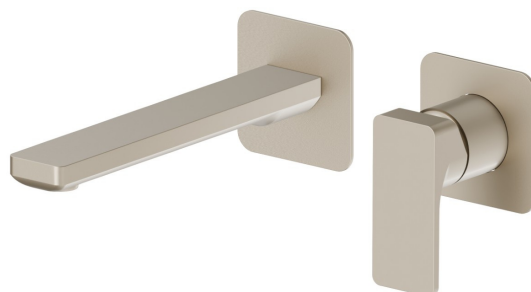

B-EASY

72628E.M0.071

Gruppo miscelatore monocomando a parete per lavabo -
finitura Gold Satin

Parte esterna. Senza scarico

SAVE
WATER

Gold Satin

CARATTERISTICHE

Materiale	Ottone
Tecnologia	Save Water
Installazione	A parete
Bocca	Bocca standard
Tipo di foro	2 fori
Tipologia di comando	Monocomando
Scarico	Senza scarico
Miscelazione dell' acqua	Meccanica
Necessari per l'installazione	<u>27852.00.000</u>

DISEGNO TECNICO

B-EASY

72628E.M0.071

Gruppo miscelatore monocomando a parete per lavabo - finitura Gold Satin

FINITURE DISPONIBILI

 **M0.071**
Gold Satin

 **01.014**
finitura Bianco opaco

 **01.093**
finitura Nero opaco