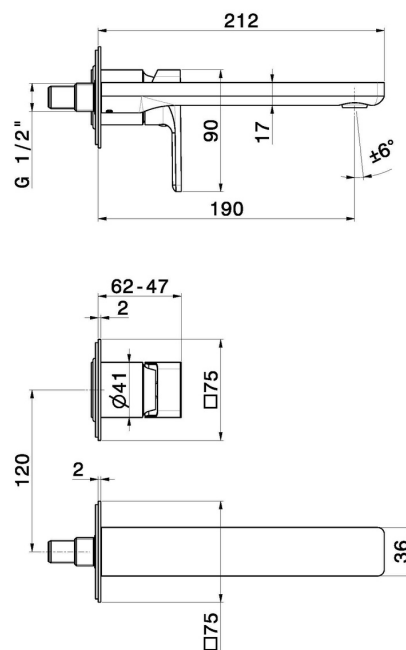

B-EASY

72628E.M0.071

Gruppo miscelatore monocomando a parete per lavabo -
finitura Gold Satin

Parte esterna. Senza scarico

SAVE
WATER

Gold Satin

CARATTERISTICHE

Materiale	Ottone
Tecnologia	Save Water
Installazione	A parete
Bocca	Bocca standard
Tipo di foro	2 fori
Tipologia di comando	Monocomando
Scarico	Senza scarico
Miscelazione dell' acqua	Meccanica
Necessari per l'installazione	<u>27852.00.000</u>

DISEGNO TECNICO

B-EASY

72628E.M0.071

Gruppo miscelatore monocomando a parete per lavabo - finitura Gold Satin

FINITURE DISPONIBILI

 **M0.071**
Gold Satin

 **01.014**
finitura Bianco opaco

 **01.093**
finitura Nero opaco