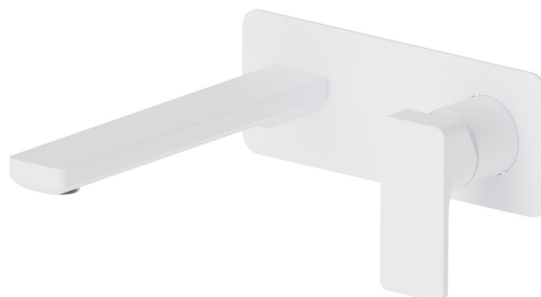

# B-EASY

**72629E.01.014**

Gruppo miscelatore monocomando a parete per lavabo -  
finitura Bianco opaco

Parte esterna. Senza scarico. Piastra singola

Bianco opaco

## CARATTERISTICHE

Materiale	<b>Ottone</b>
Tecnologia	<b>Save Water</b>
Installazione	<b>Incasso a parete</b>
Bocca	<b>Bocca standard</b>
Tipologia di comando	<b>Monocomando</b>
Scarico	<b>Senza scarico</b>
Miscelazione dell' acqua	<b>Meccanica</b>
Necessari per l'installazione	<b><u>27852.00.000</u></b>

## DISEGNO TECNICO

**B-EASY**

**72629E.01.014**

Gruppo miscelatore monocomando a parete per lavabo - finitura Bianco opaco

**FINITURE DISPONIBILI**

---

 **01.014**  
Bianco opaco

 **01.093**  
finitura Nero opaco