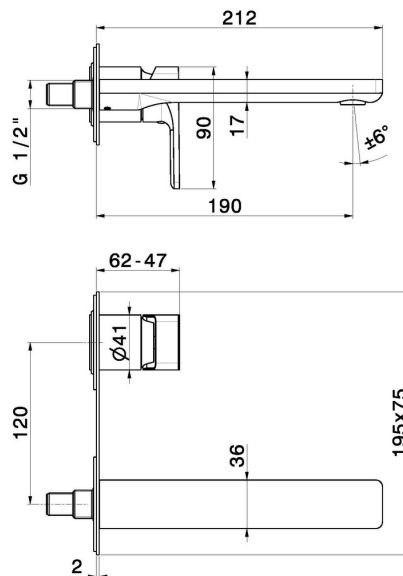

# B-EASY

**72629E.01.014**

Gruppo miscelatore monocomando a parete per lavabo -  
finitura Bianco opaco

Parte esterna. Senza scarico. Piastra singola

Bianco opaco

## CARATTERISTICHE

Materiale	<b>Ottone</b>
Tecnologia	<b>Save Water</b>
Installazione	<b>Incasso a parete</b>
Bocca	<b>Bocca standard</b>
Tipologia di comando	<b>Monocomando</b>
Scarico	<b>Senza scarico</b>
Miscelazione dell' acqua	<b>Meccanica</b>
Necessari per l'installazione	<b><u>27852.00.000</u></b>

## DISEGNO TECNICO

**B-EASY**

**72629E.01.014**

Gruppo miscelatore monocomando a parete per lavabo - finitura Bianco opaco

**FINITURE DISPONIBILI**

---

 **01.014**  
Bianco opaco

 **01.093**  
finitura Nero opaco