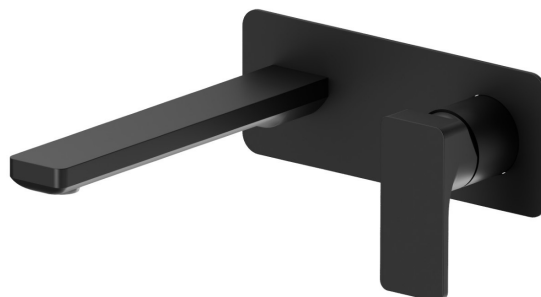

B-EASY

72629E.01.093

Gruppo miscelatore monocomando a parete per lavabo -
finitura Nero opaco

Parte esterna. Senza scarico. Piastra singola

Nero opaco

CARATTERISTICHE

Materiale	Ottone
Tecnologia	Save Water
Installazione	Incasso a parete
Bocca	Bocca standard
Tipologia di comando	Monocomando
Scarico	Senza scarico
Miscelazione dell' acqua	Meccanica
Necessari per l'installazione	<u>27852.00.000</u>

DISEGNO TECNICO

B-EASY

72629E.01.093

Gruppo miscelatore monocomando a parete per lavabo - finitura Nero opaco

FINITURE DISPONIBILI

01.093

Nero opaco

01.014

finitura Bianco opaco

21.018

finitura Cromo

M0.070

finitura Titanium Satin

M0.071

finitura Gold Satin

M0.072

finitura Copper Satin

M0.075

finitura Copper Glossy