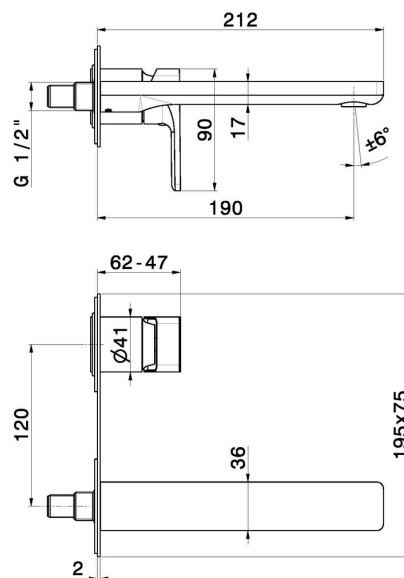

B-EASY

72629E.01.093

Gruppo miscelatore monocomando a parete per lavabo -
finitura Nero opaco

Parte esterna. Senza scarico. Piastra singola

Nero opaco

CARATTERISTICHE

Materiale	Ottone
Tecnologia	Save Water
Installazione	Incasso a parete
Bocca	Bocca standard
Tipologia di comando	Monocomando
Scarico	Senza scarico
Miscelazione dell' acqua	Meccanica
Necessari per l'installazione	<u>27852.00.000</u>

DISEGNO TECNICO

B-EASY

72629E.01.093

Gruppo miscelatore monocomando a parete per lavabo - finitura Nero opaco

FINITURE DISPONIBILI

01.093

Nero opaco

01.014