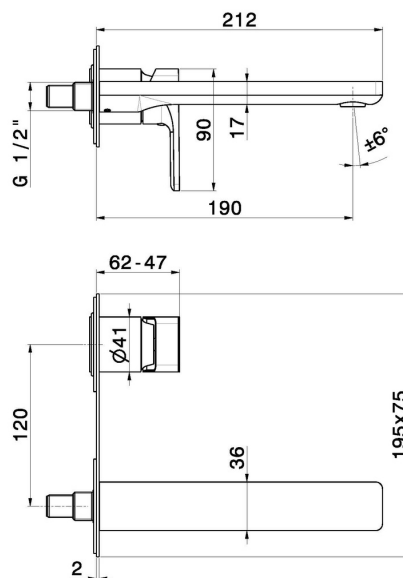

B-EASY

72629E.21.018

Gruppo miscelatore monocomando a parete per lavabo -
finitura Cromo

Parte esterna. Senza scarico. Piastra singola

CARATTERISTICHE

Materiale	Ottone
Tecnologia	Save Water
Installazione	Incasso a parete
Bocca	Bocca standard
Tipologia di comando	Monocomando
Scarico	Senza scarico
Miscelazione dell' acqua	Meccanica
Necessari per l'installazione	<u>27852.00.000</u>

DISEGNO TECNICO

B-EASY

72629E.21.018

Gruppo miscelatore monocomando a parete per lavabo - finitura Cromo

FINITURE DISPONIBILI

21.018

Cromo

01.014