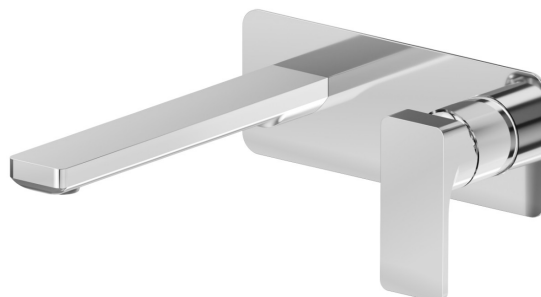

B-EASY

72629E.21.018

Gruppo miscelatore monocomando a parete per lavabo -
finitura Cromo

Parte esterna. Senza scarico. Piastra singola

CARATTERISTICHE

Materiale	Ottone
Tecnologia	Save Water
Installazione	Incasso a parete
Bocca	Bocca standard
Tipologia di comando	Monocomando
Scarico	Senza scarico
Miscelazione dell' acqua	Meccanica
Necessari per l'installazione	<u>27852.00.000</u>

DISEGNO TECNICO

B-EASY

72629E.21.018

Gruppo miscelatore monocomando a parete per lavabo - finitura Cromo

FINITURE DISPONIBILI

21.018

Cromo

01.014

finitura Bianco opaco

01.093

finitura Nero opaco

M0.070

finitura Titanium Satin

M0.071

finitura Gold Satin

M0.072

finitura Copper Satin

M0.075

finitura Copper Glossy