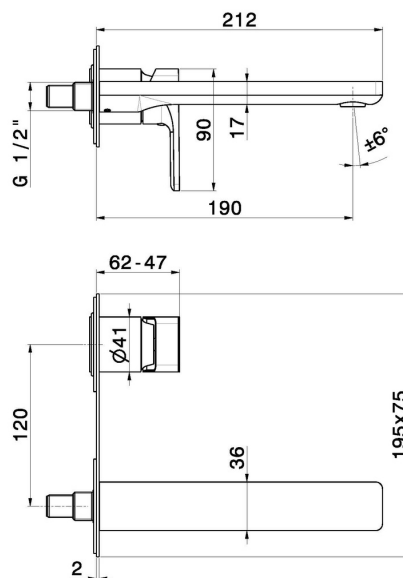

B-EASY

72629E.M0.071

Gruppo miscelatore monocomando a parete per lavabo -
finitura Gold Satin

Parte esterna. Senza scarico. Piastra singola

CARATTERISTICHE

Materiale	Ottone
Tecnologia	Save Water
Installazione	Incasso a parete
Bocca	Bocca standard
Tipologia di comando	Monocomando
Scarico	Senza scarico
Miscelazione dell' acqua	Meccanica
Necessari per l'installazione	<u>27852.00.000</u>

DISEGNO TECNICO

B-EASY

72629E.M0.071

Gruppo miscelatore monocomando a parete per lavabo - finitura Gold Satin

FINITURE DISPONIBILI

 **M0.071**
Gold Satin

 **01.014**
finitura Bianco opaco

 **01.093**
finitura Nero opaco