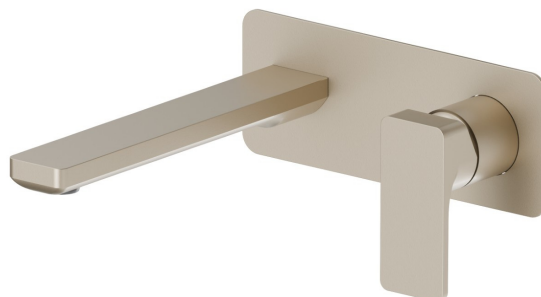

B-EASY

72629E.M0.071

Gruppo miscelatore monocomando a parete per lavabo -
finitura Gold Satin

Parte esterna. Senza scarico. Piastra singola

CARATTERISTICHE

Materiale	Ottone
Tecnologia	Save Water
Installazione	Incasso a parete
Bocca	Bocca standard
Tipologia di comando	Monocomando
Scarico	Senza scarico
Miscelazione dell' acqua	Meccanica
Necessari per l'installazione	<u>27852.00.000</u>

DISEGNO TECNICO

B-EASY

72629E.M0.071

Gruppo miscelatore monocomando a parete per lavabo - finitura Gold Satin

FINITURE DISPONIBILI

 **M0.071**
Gold Satin

 **01.014**
finitura Bianco opaco

 **01.093**
finitura Nero opaco

 **21.018**
finitura Cromo

 **M0.070**
finitura Titanium Satin

 **M0.072**
finitura Copper Satin

 **M0.075**
finitura Copper Glossy