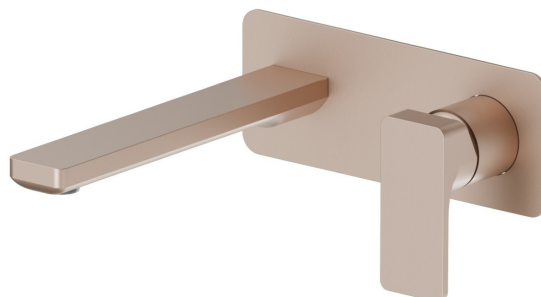

# B-EASY

**72629E.M0.072**

Gruppo miscelatore monocomando a parete per lavabo -  
finitura Copper Satin

Parte esterna. Senza scarico. Piastra singola

## CARATTERISTICHE

Materiale	<b>Ottone</b>
Tecnologia	<b>Save Water</b>
Installazione	<b>Incasso a parete</b>
Bocca	<b>Bocca standard</b>
Tipologia di comando	<b>Monocomando</b>
Scarico	<b>Senza scarico</b>
Miscelazione dell' acqua	<b>Meccanica</b>
Necessari per l'installazione	<b><u>27852.00.000</u></b>

## DISEGNO TECNICO

**B-EASY**

**72629E.M0.072**

Gruppo miscelatore monocomando a parete per lavabo - finitura Copper Satin

**FINITURE DISPONIBILI**

---

 **M0.072**  
Copper Satin

 **01.014**  
finitura Bianco opaco

 **01.093**  
finitura Nero opaco

 **21.018**  
finitura Cromo

 **M0.070**  
finitura Titanium Satin

 **M0.071**  
finitura Gold Satin

 **M0.075**  
finitura Copper Glossy