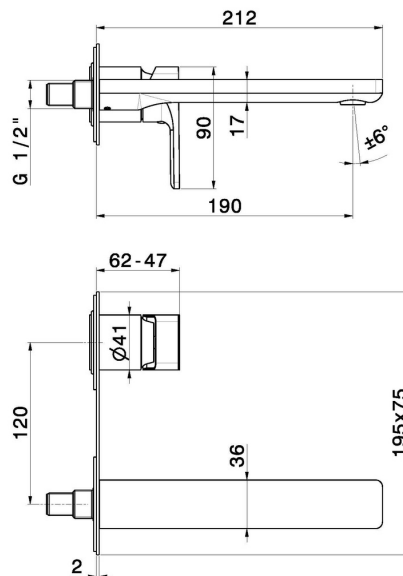

DISEGNO TECNICO