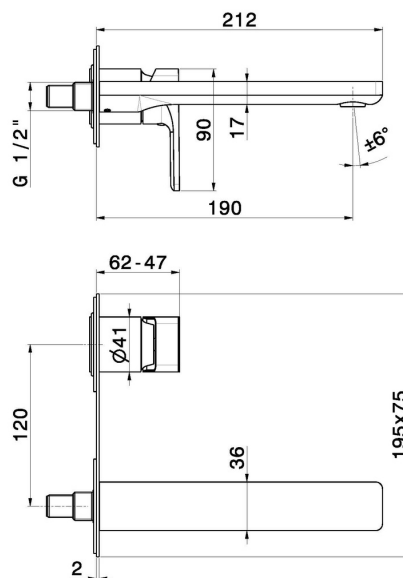

B-EASY

72629E.M0.075

Gruppo miscelatore monocomando a parete per lavabo -
finitura Copper Glossy

Parte esterna. Senza scarico. Piastra singola

Copper Glossy

CARATTERISTICHE

Materiale	Ottone
Tecnologia	Save Water
Installazione	Incasso a parete
Bocca	Bocca standard
Tipologia di comando	Monocomando
Scarico	Senza scarico
Miscelazione dell' acqua	Meccanica
Necessari per l'installazione	<u>27852.00.000</u>

DISEGNO TECNICO

B-EASY

72629E.M0.075

Gruppo miscelatore monocomando a parete per lavabo - finitura Copper Glossy

FINITURE DISPONIBILI

 **M0.075**
Copper Glossy

 **01.014**
finitura Bianco opaco

 **01.093**
finitura Nero opaco