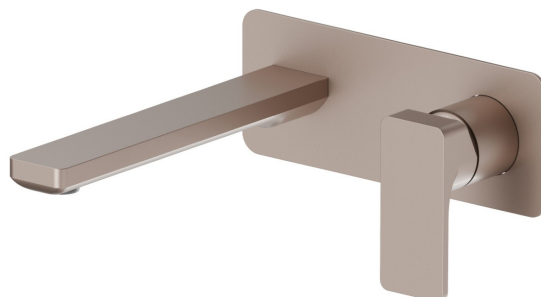

B-EASY

72629E.M0.075

Gruppo miscelatore monocomando a parete per lavabo -
finitura Copper Glossy

Parte esterna. Senza scarico. Piastra singola

Copper Glossy

CARATTERISTICHE

Materiale	Ottone
Tecnologia	Save Water
Installazione	Incasso a parete
Bocca	Bocca standard
Tipologia di comando	Monocomando
Scarico	Senza scarico
Miscelazione dell' acqua	Meccanica
Necessari per l'installazione	<u>27852.00.000</u>

DISEGNO TECNICO

B-EASY

72629E.M0.075

Gruppo miscelatore monocomando a parete per lavabo - finitura Copper Glossy

FINITURE DISPONIBILI

 **M0.075**
Copper Glossy

 **01.014**
finitura Bianco opaco

 **01.093**
finitura Nero opaco

 **21.018**
finitura Cromo

 **M0.070**
finitura Titanium Satin

 **M0.071**
finitura Gold Satin

 **M0.072**
finitura Copper Satin