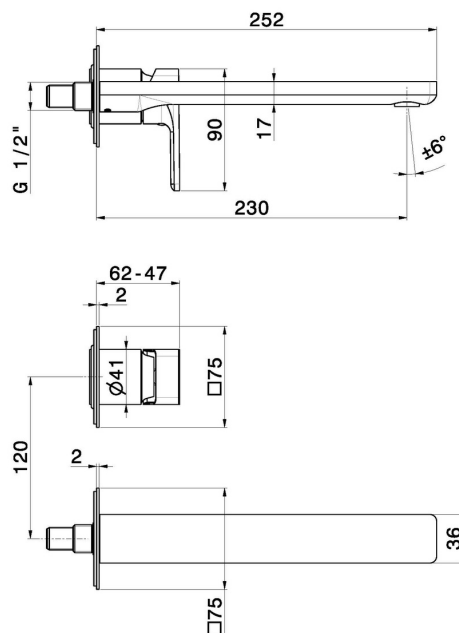

# B-EASY

**72630E.01.014**

Gruppo miscelatore monocomando a parete per lavabo -  
finitura Bianco opaco

Parte esterna. Senza scarico

## CARATTERISTICHE

Materiale	<b>Ottone</b>
Tecnologia	<b>Save Water</b>
Installazione	<b>A parete</b>
Bocca	<b>Bocca lunga</b>
Tipo di foro	<b>2 fori</b>
Tipologia di comando	<b>Monocomando</b>
Scarico	<b>Senza scarico</b>
Miscelazione dell' acqua	<b>Meccanica</b>
Necessari per l'installazione	<b><u>27852.00.000</u></b>

## DISEGNO TECNICO

**B-EASY**

**72630E.01.014**

Gruppo miscelatore monocomando a parete per lavabo - finitura Bianco opaco

**FINITURE DISPONIBILI**

---

 **01.014**  
Bianco opaco

 **01.093**  
finitura Nero opaco