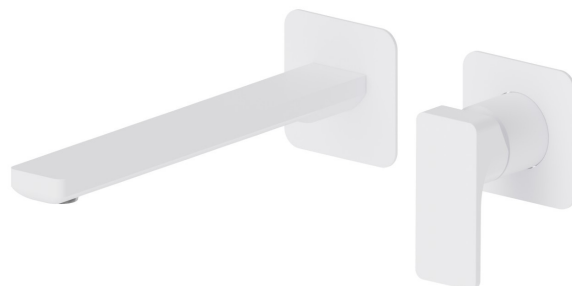

# B-EASY

**72630E.01.014**

Gruppo miscelatore monocomando a parete per lavabo -  
finitura Bianco opaco

Parte esterna. Senza scarico

## CARATTERISTICHE

Materiale	<b>Ottone</b>
Tecnologia	<b>Save Water</b>
Installazione	<b>A parete</b>
Bocca	<b>Bocca lunga</b>
Tipo di foro	<b>2 fori</b>
Tipologia di comando	<b>Monocomando</b>
Scarico	<b>Senza scarico</b>
Miscelazione dell' acqua	<b>Meccanica</b>
Necessari per l'installazione	<b><u>27852.00.000</u></b>

## DISEGNO TECNICO

**B-EASY**

**72630E.01.014**

Gruppo miscelatore monocomando a parete per lavabo - finitura Bianco opaco

**FINITURE DISPONIBILI**

---

 **01.014**  
Bianco opaco

 **01.093**  
finitura Nero opaco