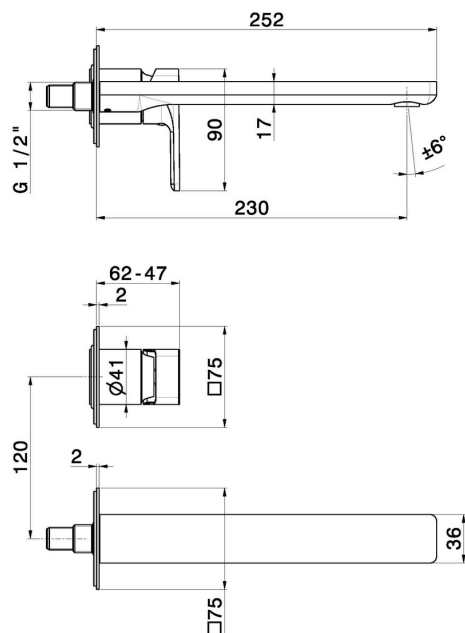

B-EASY

72630E.01.093

Gruppo miscelatore monocomando a parete per lavabo -
finitura Nero opaco

Parte esterna. Senza scarico

SAVE
WATER

Nero opaco

CARATTERISTICHE

Materiale	Ottone
Tecnologia	Save Water
Installazione	A parete
Bocca	Bocca lunga
Tipo di foro	2 fori
Tipologia di comando	Monocomando
Scarico	Senza scarico
Miscelazione dell' acqua	Meccanica
Necessari per l'installazione	<u>27852.00.000</u>

DISEGNO TECNICO

B-EASY

72630E.01.093

Gruppo miscelatore monocomando a parete per lavabo - finitura Nero opaco

FINITURE DISPONIBILI

01.093

Nero opaco

01.014