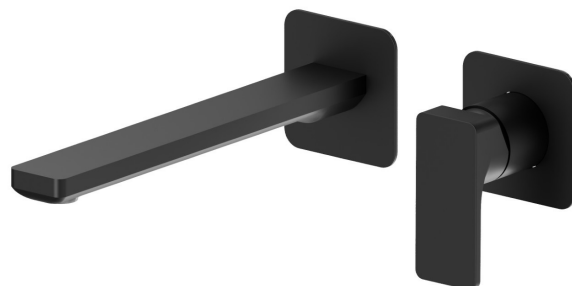

B-EASY

72630E.01.093

Gruppo miscelatore monocomando a parete per lavabo -
finitura Nero opaco

Parte esterna. Senza scarico

SAVE
WATER

Nero opaco

CARATTERISTICHE

Materiale	Ottone
Tecnologia	Save Water
Installazione	A parete
Bocca	Bocca lunga
Tipo di foro	2 fori
Tipologia di comando	Monocomando
Scarico	Senza scarico
Miscelazione dell' acqua	Meccanica
Necessari per l'installazione	<u>27852.00.000</u>

DISEGNO TECNICO

B-EASY

72630E.01.093

Gruppo miscelatore monocomando a parete per lavabo - finitura Nero opaco

FINITURE DISPONIBILI

01.093

Nero opaco

01.014

finitura Bianco opaco

21.018

finitura Cromo

M0.070

finitura Titanium Satin

M0.071

finitura Gold Satin

M0.072

finitura Copper Satin

M0.075

finitura Copper Glossy