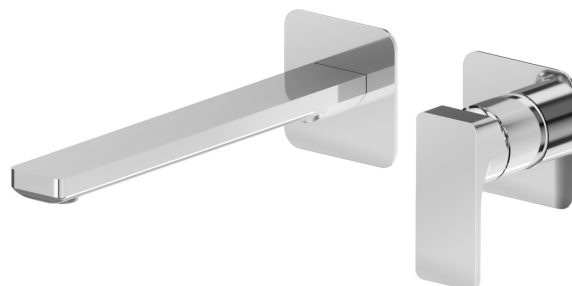

B-EASY

72630E.21.018

Gruppo miscelatore monocomando a parete per lavabo -
finitura Cromo

Parte esterna. Senza scarico

CARATTERISTICHE

Materiale	Ottone
Tecnologia	Save Water
Installazione	A parete
Bocca	Bocca lunga
Tipo di foro	2 fori
Tipologia di comando	Monocomando
Scarico	Senza scarico
Miscelazione dell' acqua	Meccanica
Necessari per l'installazione	<u>27852.00.000</u>

DISEGNO TECNICO

B-EASY

72630E.21.018

Gruppo miscelatore monocomando a parete per lavabo - finitura Cromo

FINITURE DISPONIBILI

21.018

Cromo

01.014

finitura Bianco opaco

01.093

finitura Nero opaco

M0.070

finitura Titanium Satin

M0.071

finitura Gold Satin

M0.072

finitura Copper Satin

M0.075

finitura Copper Glossy