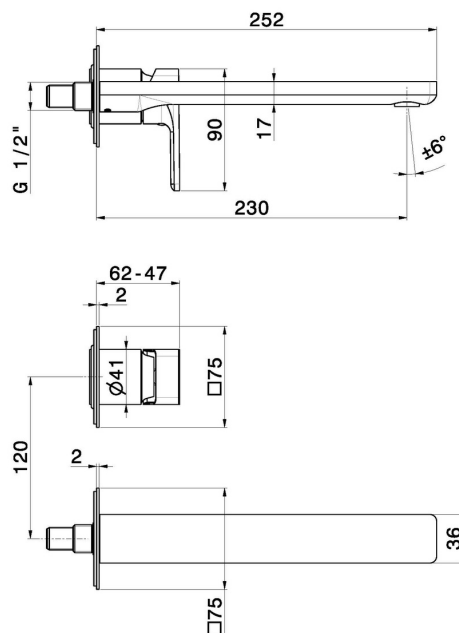

B-EASY

72630E.21.018

Gruppo miscelatore monocomando a parete per lavabo -
finitura Cromo

Parte esterna. Senza scarico

CARATTERISTICHE

Materiale	Ottone
Tecnologia	Save Water
Installazione	A parete
Bocca	Bocca lunga
Tipo di foro	2 fori
Tipologia di comando	Monocomando
Scarico	Senza scarico
Miscelazione dell' acqua	Meccanica
Necessari per l'installazione	<u>27852.00.000</u>

DISEGNO TECNICO

B-EASY

72630E.21.018

Gruppo miscelatore monocomando a parete per lavabo - finitura Cromo

FINITURE DISPONIBILI

21.018

Cromo

01.014