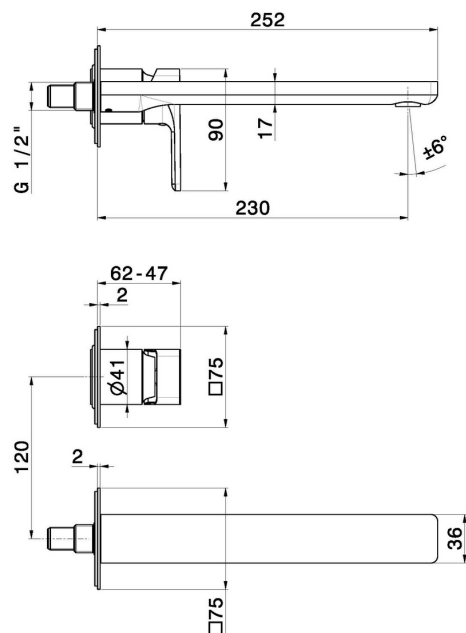

B-EASY

72630E.M0.071

Gruppo miscelatore monocomando a parete per lavabo -
finitura Gold Satin

Parte esterna. Senza scarico

SAVE
WATER

Gold Satin

CARATTERISTICHE

Materiale	Ottone
Tecnologia	Save Water
Installazione	A parete
Bocca	Bocca lunga
Tipo di foro	2 fori
Tipologia di comando	Monocomando
Scarico	Senza scarico
Miscelazione dell' acqua	Meccanica
Necessari per l'installazione	<u>27852.00.000</u>

DISEGNO TECNICO

B-EASY

72630E.M0.071

Gruppo miscelatore monocomando a parete per lavabo - finitura Gold Satin

FINITURE DISPONIBILI

 **M0.071**
Gold Satin

 **01.014**
finitura Bianco opaco

 **01.093**
finitura Nero opaco