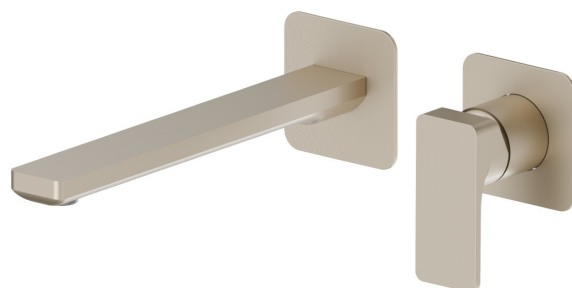

B-EASY

72630E.M0.071

Gruppo miscelatore monocomando a parete per lavabo -
finitura Gold Satin

Parte esterna. Senza scarico

SAVE
WATER

Gold Satin

CARATTERISTICHE

Materiale	Ottone
Tecnologia	Save Water
Installazione	A parete
Bocca	Bocca lunga
Tipo di foro	2 fori
Tipologia di comando	Monocomando
Scarico	Senza scarico
Miscelazione dell' acqua	Meccanica
Necessari per l'installazione	<u>27852.00.000</u>

DISEGNO TECNICO

B-EASY

72630E.M0.071

Gruppo miscelatore monocomando a parete per lavabo - finitura Gold Satin

FINITURE DISPONIBILI

 **M0.071**
Gold Satin

 **01.014**
finitura Bianco opaco

 **01.093**
finitura Nero opaco