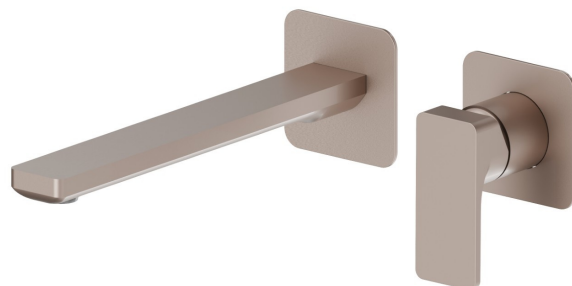

# B-EASY

**72630E.M0.075**

Gruppo miscelatore monocomando a parete per lavabo -  
finitura Copper Glossy

Parte esterna. Senza scarico

Copper Glossy

## CARATTERISTICHE

Materiale	<b>Ottone</b>
Tecnologia	<b>Save Water</b>
Installazione	<b>A parete</b>
Bocca	<b>Bocca lunga</b>
Tipo di foro	<b>2 fori</b>
Tipologia di comando	<b>Monocomando</b>
Scarico	<b>Senza scarico</b>
Miscelazione dell' acqua	<b>Meccanica</b>
Necessari per l'installazione	<b><u>27852.00.000</u></b>

## DISEGNO TECNICO

**B-EASY**

**72630E.M0.075**

Gruppo miscelatore monocomando a parete per lavabo - finitura Copper Glossy

**FINITURE DISPONIBILI**

---

 **M0.075**  
Copper Glossy

 **01.014**  
finitura Bianco opaco