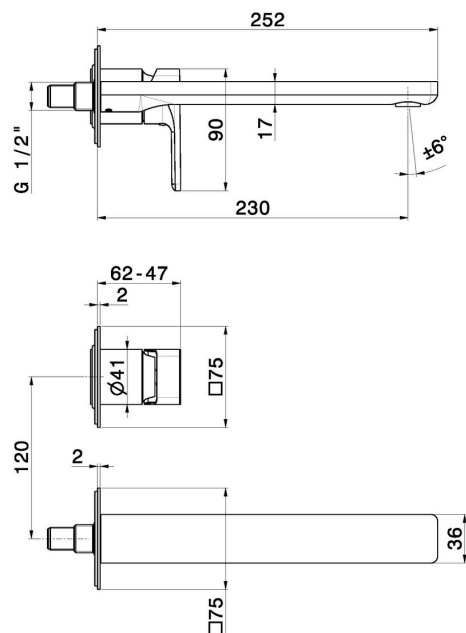

# B-EASY

**72630E.M0.075**

Gruppo miscelatore monocomando a parete per lavabo -  
finitura Copper Glossy

Parte esterna. Senza scarico

Copper Glossy

## CARATTERISTICHE

Materiale	<b>Ottone</b>
Tecnologia	<b>Save Water</b>
Installazione	<b>A parete</b>
Bocca	<b>Bocca lunga</b>
Tipo di foro	<b>2 fori</b>
Tipologia di comando	<b>Monocomando</b>
Scarico	<b>Senza scarico</b>
Miscelazione dell' acqua	<b>Meccanica</b>
Necessari per l'installazione	<b><u>27852.00.000</u></b>

## DISEGNO TECNICO

**B-EASY**

**72630E.M0.075**

Gruppo miscelatore monocomando a parete per lavabo - finitura Copper Glossy

**FINITURE DISPONIBILI**

---

 **M0.075**  
Copper Glossy

 **01.014**  
finitura Bianco opaco