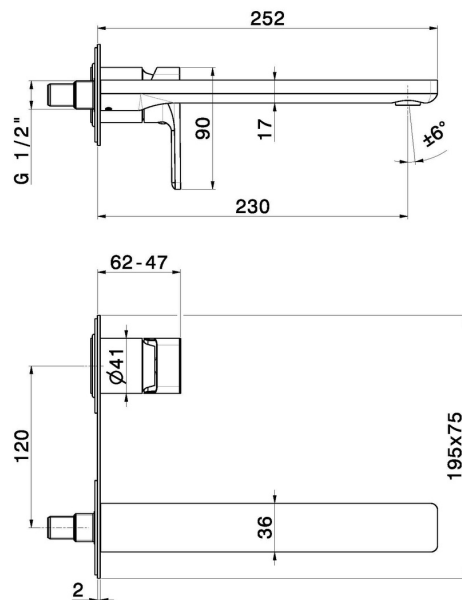

B-EASY

72631E.01.014

Gruppo miscelatore monocomando a parete per lavabo -
finitura Bianco opaco

Parte esterna. Senza scarico. Piastra singola

SAVE
WATER

Bianco opaco

CARATTERISTICHE

Materiale	Ottone
Tecnologia	Save Water
Installazione	Incasso a parete
Bocca	Bocca lunga
Tipologia di comando	Monocomando
Scarico	Senza scarico
Miscelazione dell' acqua	Meccanica
Necessari per l'installazione	<u>27852.00.000</u>

DISEGNO TECNICO

B-EASY

72631E.01.014

Gruppo miscelatore monocomando a parete per lavabo - finitura Bianco opaco

FINITURE DISPONIBILI

01.014

Bianco opaco

01.093