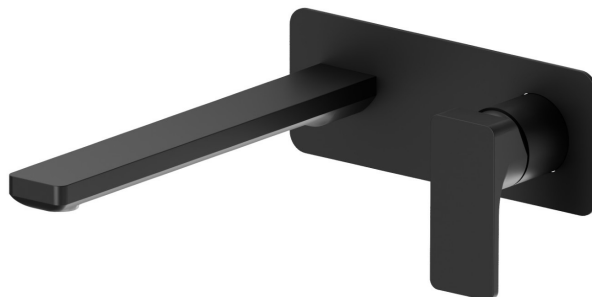

B-EASY

72631E.01.093

Gruppo miscelatore monocomando a parete per lavabo -
finitura Nero opaco

Parte esterna. Senza scarico. Piastra singola

CARATTERISTICHE

Materiale	Ottone
Tecnologia	Save Water
Installazione	Incasso a parete
Bocca	Bocca lunga
Tipologia di comando	Monocomando
Scarico	Senza scarico
Miscelazione dell' acqua	Meccanica
Necessari per l'installazione	<u>27852.00.000</u>

DISEGNO TECNICO

B-EASY

72631E.01.093

Gruppo miscelatore monocomando a parete per lavabo - finitura Nero opaco

FINITURE DISPONIBILI

01.093

Nero opaco

01.014

finitura Bianco opaco

21.018

finitura Cromo

M0.070

finitura Titanium Satin

M0.071

finitura Gold Satin

M0.072

finitura Copper Satin

M0.075

finitura Copper Glossy