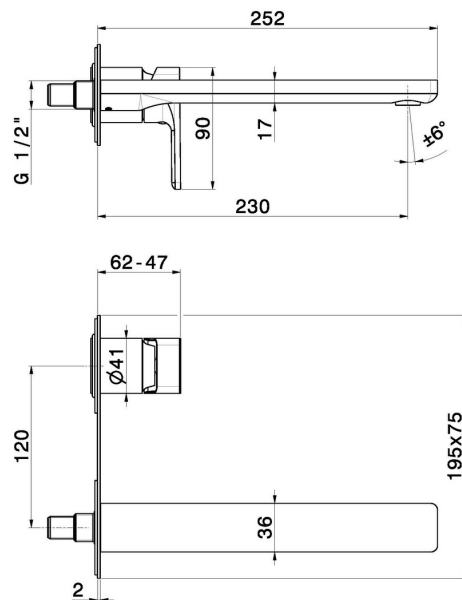

B-EASY

72631E.01.093

Gruppo miscelatore monocomando a parete per lavabo -
finitura Nero opaco

Parte esterna. Senza scarico. Piastra singola

CARATTERISTICHE

Materiale	Ottone
Tecnologia	Save Water
Installazione	Incasso a parete
Bocca	Bocca lunga
Tipologia di comando	Monocomando
Scarico	Senza scarico
Miscelazione dell' acqua	Meccanica
Necessari per l'installazione	<u>27852.00.000</u>

DISEGNO TECNICO

B-EASY

72631E.01.093

Gruppo miscelatore monocomando a parete per lavabo - finitura Nero opaco

FINITURE DISPONIBILI

01.093

Nero opaco

01.014