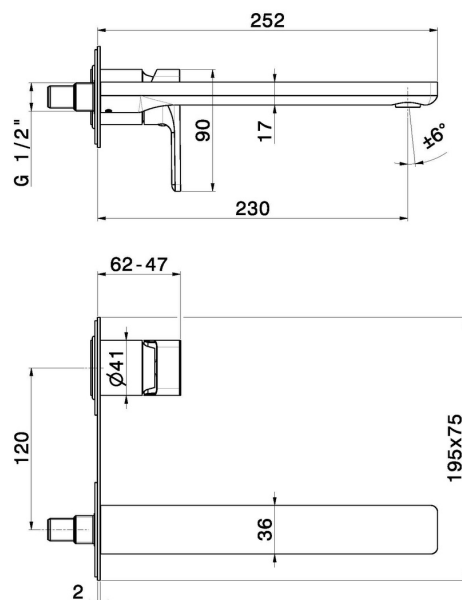

B-EASY

72631E.21.018

Gruppo miscelatore monocomando a parete per lavabo -
finitura Cromo

Parte esterna. Senza scarico. Piastra singola

CARATTERISTICHE

Materiale	Ottone
Tecnologia	Save Water
Installazione	Incasso a parete
Bocca	Bocca lunga
Tipologia di comando	Monocomando
Scarico	Senza scarico
Miscelazione dell' acqua	Meccanica
Necessari per l'installazione	<u>27852.00.000</u>

DISEGNO TECNICO

B-EASY

72631E.21.018

Gruppo miscelatore monocomando a parete per lavabo - finitura Cromo

FINITURE DISPONIBILI

21.018

Cromo

01.014