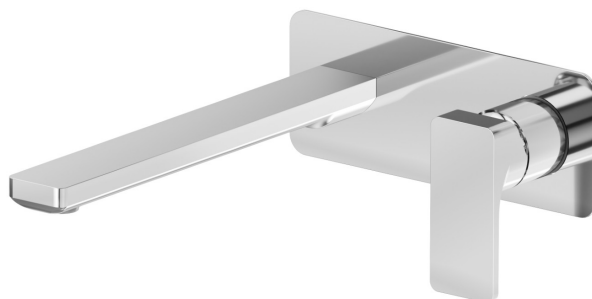

B-EASY

72631E.21.018

Gruppo miscelatore monocomando a parete per lavabo -
finitura Cromo

Parte esterna. Senza scarico. Piastra singola

CARATTERISTICHE

Materiale	Ottone
Tecnologia	Save Water
Installazione	Incasso a parete
Bocca	Bocca lunga
Tipologia di comando	Monocomando
Scarico	Senza scarico
Miscelazione dell' acqua	Meccanica
Necessari per l'installazione	<u>27852.00.000</u>

DISEGNO TECNICO

B-EASY

72631E.21.018

Gruppo miscelatore monocomando a parete per lavabo - finitura Cromo

FINITURE DISPONIBILI

21.018

Cromo

01.014

finitura Bianco opaco

01.093

finitura Nero opaco

M0.070

finitura Titanium Satin

M0.071

finitura Gold Satin

M0.072

finitura Copper Satin

M0.075

finitura Copper Glossy