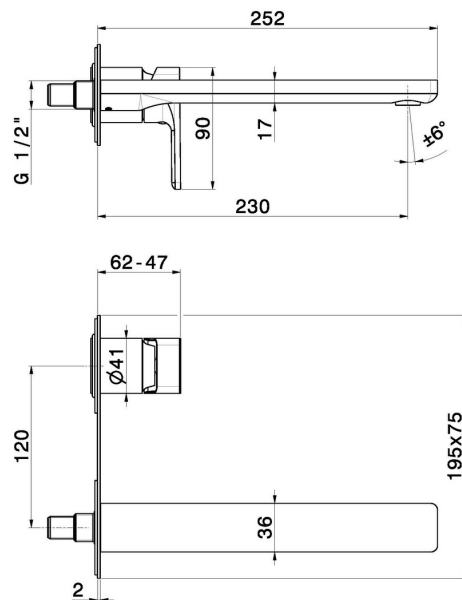

B-EASY

72631E.M0.071

Gruppo miscelatore monocomando a parete per lavabo -
finitura Gold Satin

Parte esterna. Senza scarico. Piastra singola

CARATTERISTICHE

Materiale	Ottone
Tecnologia	Save Water
Installazione	Incasso a parete
Bocca	Bocca lunga
Tipologia di comando	Monocomando
Scarico	Senza scarico
Miscelazione dell' acqua	Meccanica
Necessari per l'installazione	<u>27852.00.000</u>

DISEGNO TECNICO

B-EASY

72631E.MO.071

Gruppo miscelatore monocomando a parete per lavabo - finitura Gold Satin

FINITURE DISPONIBILI

MO.071

Gold Satin

01.014