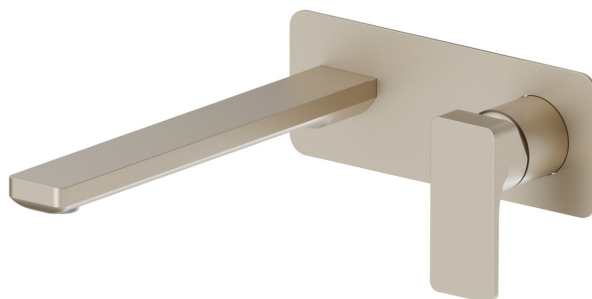

B-EASY

72631E.M0.071

Gruppo miscelatore monocomando a parete per lavabo -
finitura Gold Satin

Parte esterna. Senza scarico. Piastra singola

CARATTERISTICHE

Materiale	Ottone
Tecnologia	Save Water
Installazione	Incasso a parete
Bocca	Bocca lunga
Tipologia di comando	Monocomando
Scarico	Senza scarico
Miscelazione dell' acqua	Meccanica
Necessari per l'installazione	<u>27852.00.000</u>

DISEGNO TECNICO

B-EASY

72631E.MO.071

Gruppo miscelatore monocomando a parete per lavabo - finitura Gold Satin

FINITURE DISPONIBILI

MO.071

Gold Satin

01.014

finitura Bianco opaco

01.093

finitura Nero opaco

21.018

finitura Cromo

MO.070

finitura Titanium Satin

MO.072

finitura Copper Satin

MO.075

finitura Copper Glossy