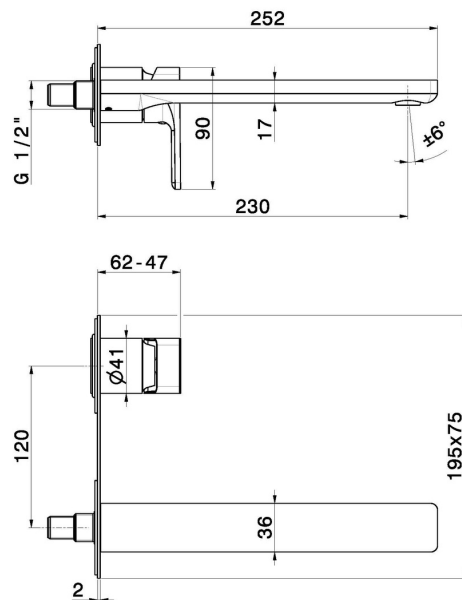

B-EASY

72631E.M0.072

Gruppo miscelatore monocomando a parete per lavabo -
finitura Copper Satin

Parte esterna. Senza scarico. Piastra singola

Copper Satin

CARATTERISTICHE

Materiale	Ottone
Tecnologia	Save Water
Installazione	Incasso a parete
Bocca	Bocca lunga
Tipologia di comando	Monocomando
Scarico	Senza scarico
Miscelazione dell' acqua	Meccanica
Necessari per l'installazione	<u>27852.00.000</u>

DISEGNO TECNICO

B-EASY

72631E.M0.072

Gruppo miscelatore monocomando a parete per lavabo - finitura Copper Satin

FINITURE DISPONIBILI

 **M0.072**
Copper Satin

 **01.014**
finitura Bianco opaco

 **01.093**
finitura Nero opaco