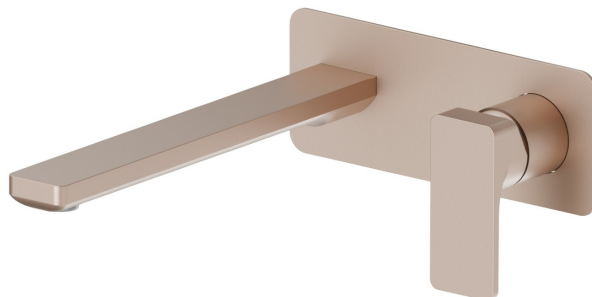

B-EASY

72631E.M0.072

Gruppo miscelatore monocomando a parete per lavabo -
finitura Copper Satin

Parte esterna. Senza scarico. Piastra singola

Copper Satin

CARATTERISTICHE

Materiale	Ottone
Tecnologia	Save Water
Installazione	Incasso a parete
Bocca	Bocca lunga
Tipologia di comando	Monocomando
Scarico	Senza scarico
Miscelazione dell' acqua	Meccanica
Necessari per l'installazione	<u>27852.00.000</u>

DISEGNO TECNICO

B-EASY

72631E.M0.072

Gruppo miscelatore monocomando a parete per lavabo - finitura Copper Satin

FINITURE DISPONIBILI

 **M0.072**
Copper Satin

 **01.014**
finitura Bianco opaco

 **01.093**
finitura Nero opaco

 **21.018**
finitura Cromo

 **M0.070**
finitura Titanium Satin

 **M0.071**
finitura Gold Satin

 **M0.075**
finitura Copper Glossy