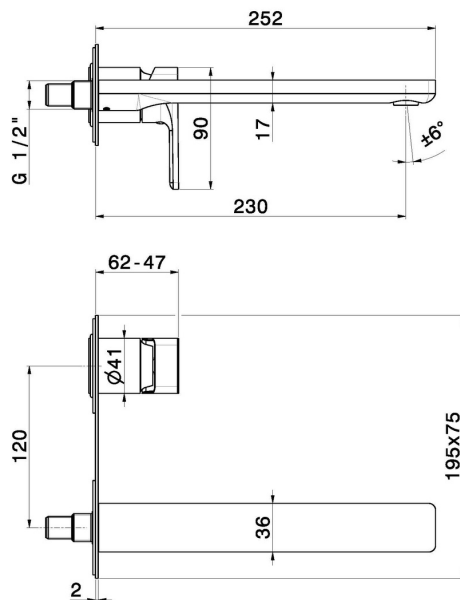

B-EASY

72631E.M0.075

Gruppo miscelatore monocomando a parete per lavabo -
finitura Copper Glossy

Parte esterna. Senza scarico. Piastra singola

CARATTERISTICHE

Materiale	Ottone
Tecnologia	Save Water
Installazione	Incasso a parete
Bocca	Bocca lunga
Tipologia di comando	Monocomando
Scarico	Senza scarico
Miscelazione dell' acqua	Meccanica
Necessari per l'installazione	<u>27852.00.000</u>

DISEGNO TECNICO

B-EASY

72631E.M0.075

Gruppo miscelatore monocomando a parete per lavabo - finitura Copper Glossy

FINITURE DISPONIBILI

 **M0.075**
Copper Glossy

 **01.014**
finitura Bianco opaco

 **01.093**
finitura Nero opaco