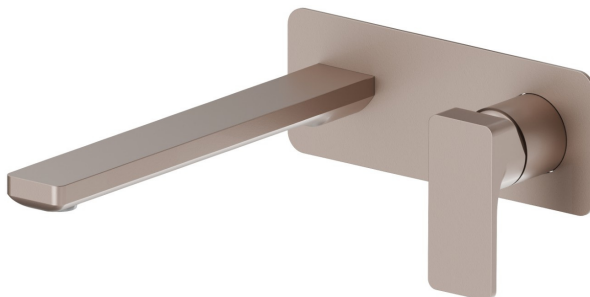

B-EASY

72631E.M0.075

Gruppo miscelatore monocomando a parete per lavabo -
finitura Copper Glossy

Parte esterna. Senza scarico. Piastra singola

CARATTERISTICHE

Materiale	Ottone
Tecnologia	Save Water
Installazione	Incasso a parete
Bocca	Bocca lunga
Tipologia di comando	Monocomando
Scarico	Senza scarico
Miscelazione dell' acqua	Meccanica
Necessari per l'installazione	<u>27852.00.000</u>

DISEGNO TECNICO

B-EASY

72631E.M0.075

Gruppo miscelatore monocomando a parete per lavabo - finitura Copper Glossy

FINITURE DISPONIBILI

 **M0.075**
Copper Glossy

 **01.014**
finitura Bianco opaco

 **01.093**
finitura Nero opaco

 **21.018**
finitura Cromo

 **M0.070**
finitura Titanium Satin

 **M0.071**
finitura Gold Satin

 **M0.072**
finitura Copper Satin