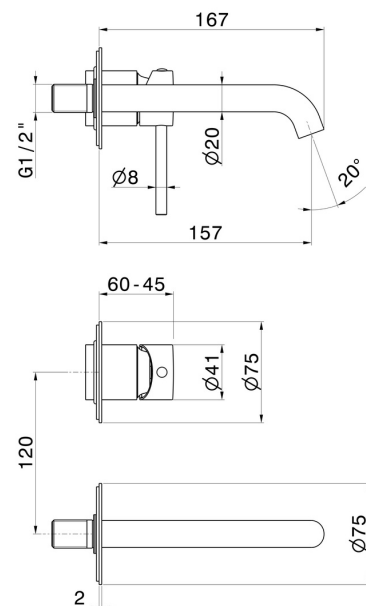

## X-WAY

**73928E.59.097**

Gruppo miscelatore monocomando a parete per lavabo -  
finitura PVD Brushed Gold

Parte esterna. Senza scarico

SAVE  
WATER

PVD Brushed Gold

### CARATTERISTICHE

Materiale	<b>Ottone</b>
Tecnologia	<b>Save Water</b>
Installazione	<b>A parete</b>
Bocca	<b>Bocca standard</b>
Tipo di foro	<b>2 fori</b>
Tipologia di comando	<b>Monocomando</b>
Scarico	<b>Senza scarico</b>
Miscelazione dell' acqua	<b>Meccanica</b>
Necessari per l'installazione	<b><u>27852.00.000</u></b>

### DISEGNO TECNICO

**X-WAY**

**73928E.59.097**

Gruppo miscelatore monocomando a parete per lavabo - finitura PVD Brushed Gold

**FINITURE DISPONIBILI**

---

**59.097**

PVD Brushed Gold