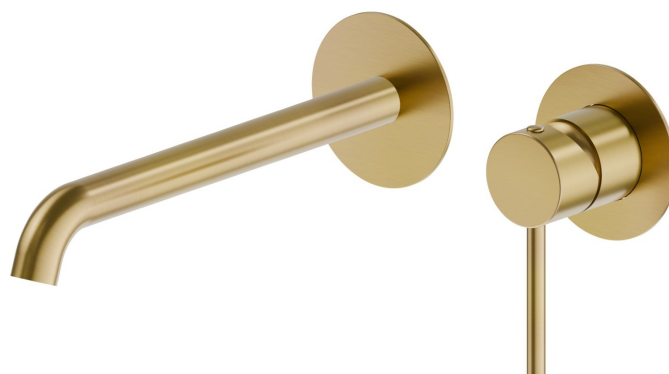

X-WAY

73930E.59.097

Gruppo miscelatore monocomando a parete per lavabo -
finitura PVD Brushed Gold

Parte esterna. Senza scarico

CARATTERISTICHE

Materiale	Ottone
Tecnologia	Save Water
Installazione	A parete
Bocca	Bocca lunga
Tipo di foro	2 fori
Tipologia di comando	Monocomando
Scarico	Senza scarico
Miscelazione dell' acqua	Meccanica
Necessari per l'installazione	<u>27852.00.000</u>

DISEGNO TECNICO

X-WAY

73930E.59.097

Gruppo miscelatore monocomando a parete per lavabo - finitura PVD Brushed Gold

FINITURE DISPONIBILI

59.097

PVD Brushed Gold

01.014

finitura Bianco opaco

01.093

finitura Nero opaco

21.018

finitura Cromo

47.083

finitura Groove Bronze

59.064

finitura PVD Brushed Gun Metal

59.066

finitura PVD Acciaio Spazzolato

59.067

finitura PVD Brushed Copper Bronze

M0.070

finitura Titanium Satin

M0.071