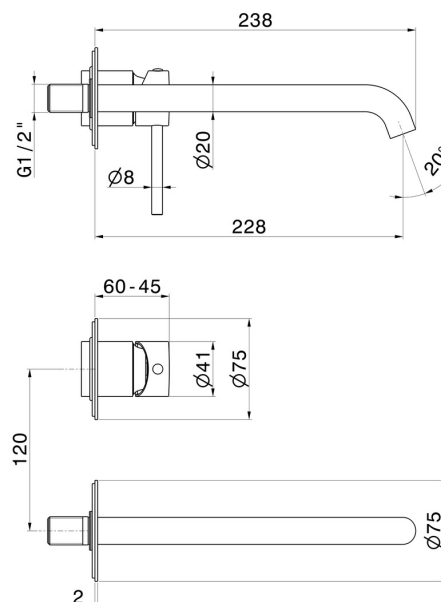

X-WAY

73930E.59.097

Gruppo miscelatore monocomando a parete per lavabo -
finitura PVD Brushed Gold

Parte esterna. Senza scarico

CARATTERISTICHE

Materiale	Ottone
Tecnologia	Save Water
Installazione	A parete
Bocca	Bocca lunga
Tipo di foro	2 fori
Tipologia di comando	Monocomando
Scarico	Senza scarico
Miscelazione dell' acqua	Meccanica
Necessari per l'installazione	<u>27852.00.000</u>

DISEGNO TECNICO

X-WAY

73930E.59.097

Gruppo miscelatore monocomando a parete per lavabo - finitura PVD Brushed Gold

FINITURE DISPONIBILI

59.097

PVD Brushed Gold

01.014