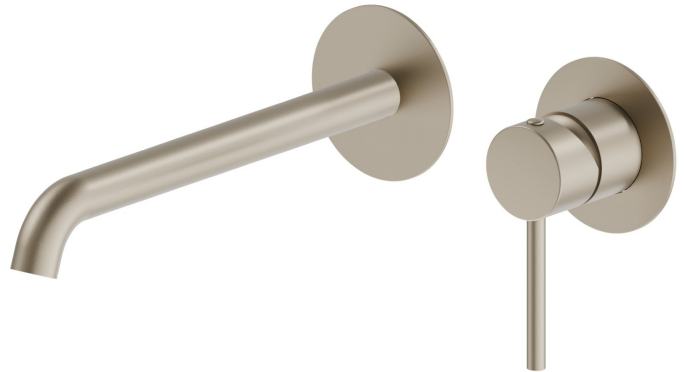

# X-WAY

**73930E.M0.071**

Gruppo miscelatore monocomando a parete per lavabo -  
finitura Gold Satin

Parte esterna. Senza scarico

## CARATTERISTICHE

Materiale	<b>Ottone</b>
Tecnologia	<b>Save Water</b>
Installazione	<b>A parete</b>
Bocca	<b>Bocca lunga</b>
Tipo di foro	<b>2 fori</b>
Tipologia di comando	<b>Monocomando</b>
Scarico	<b>Senza scarico</b>
Miscelazione dell' acqua	<b>Meccanica</b>
Necessari per l'installazione	<b><u>27852.00.000</u></b>

## DISEGNO TECNICO

**X-WAY**

**73930E.M0.071**

Gruppo miscelatore monocomando a parete per lavabo - finitura Gold Satin

**FINITURE DISPONIBILI**

---

**M0.071**

Gold Satin

**01.014**

finitura Bianco opaco

**01.093**

finitura Nero opaco

**21.018**

finitura Cromo

**47.083**

finitura Groove Bronze