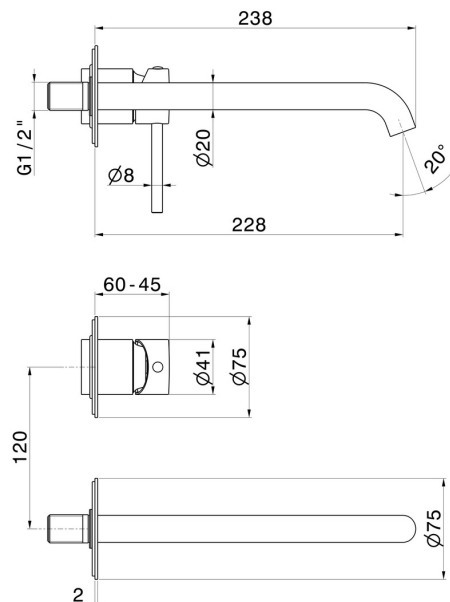

# X-WAY

**73930E.M0.071**

Gruppo miscelatore monocomando a parete per lavabo -  
finitura Gold Satin

Parte esterna. Senza scarico

## CARATTERISTICHE

Materiale	<b>Ottone</b>
Tecnologia	<b>Save Water</b>
Installazione	<b>A parete</b>
Bocca	<b>Bocca lunga</b>
Tipo di foro	<b>2 fori</b>
Tipologia di comando	<b>Monocomando</b>
Scarico	<b>Senza scarico</b>
Miscelazione dell' acqua	<b>Meccanica</b>
Necessari per l'installazione	<b><u>27852.00.000</u></b>

## DISEGNO TECNICO

**X-WAY**

**73930E.M0.071**

Gruppo miscelatore monocomando a parete per lavabo - finitura Gold Satin

**FINITURE DISPONIBILI**

---

**M0.071**

Gold Satin