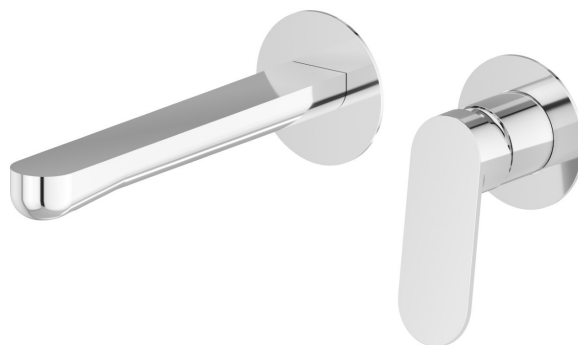

# RISE UP

**74030.21.018**

Gruppo miscelatore monocomando a parete per lavabo -  
finitura Cromo

Completo di parte incasso. Senza scarico

## CARATTERISTICHE

Materiale	<b>Ottone</b>
Tecnologia	<b>Save Water</b>
Installazione	<b>A parete</b>
Bocca	<b>Bocca lunga</b>
Tipo di foro	<b>2 fori</b>
Tipologia di comando	<b>Monocomando</b>
Scarico	<b>Senza scarico</b>
Miscelazione dell' acqua	<b>Meccanica</b>

## DISEGNO TECNICO

**RISE UP**

**74030.21.018**

Gruppo miscelatore monocomando a parete per lavabo - finitura Cromo

**FINITURE DISPONIBILI**

---

**21.018**

Cromo

**01.093**

finitura Nero opaco