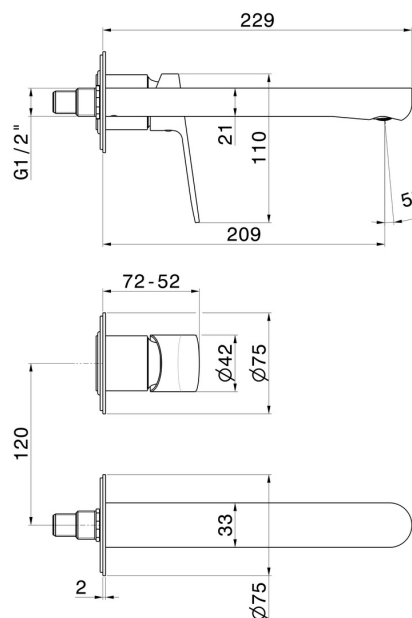

# RISE UP

**74030.21.018**

Gruppo miscelatore monocomando a parete per lavabo -  
finitura Cromo

Completo di parte incasso. Senza scarico

## CARATTERISTICHE

Materiale	<b>Ottone</b>
Tecnologia	<b>Save Water</b>
Installazione	<b>A parete</b>
Bocca	<b>Bocca lunga</b>
Tipo di foro	<b>2 fori</b>
Tipologia di comando	<b>Monocomando</b>
Scarico	<b>Senza scarico</b>
Miscelazione dell' acqua	<b>Meccanica</b>

## DISEGNO TECNICO

**RISE UP**

**74030.21.018**

Gruppo miscelatore monocomando a parete per lavabo - finitura Cromo

**FINITURE DISPONIBILI**

---

**21.018**

Cromo