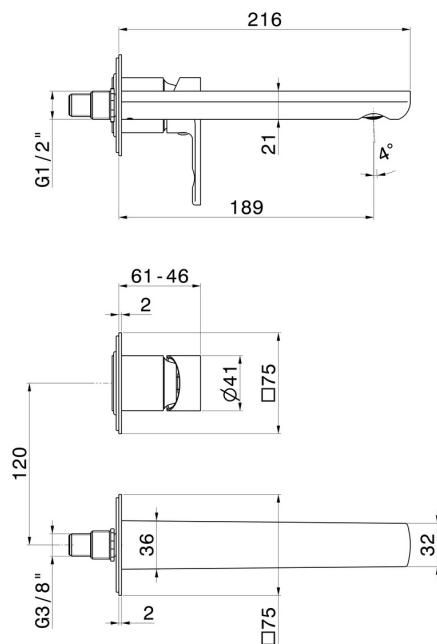

HAKA

72026E.01.014

Gruppo miscelatore monocomando a parete per lavabo. Ø75 -
finitura Bianco opaco

Parte esterna. Senza scarico

CARATTERISTICHE

Materiale	Ottone
Tecnologia	Save Water
Installazione	Incasso a parete
Bocca	Bocca standard
Tipo di foro	2 fori
Tipologia di comando	Monocomando
Scarico	Senza scarico
Miscelazione dell' acqua	Meccanica
Necessari per l'installazione	<u>27852.00.000</u>

DISEGNO TECNICO

HAKA

72026E.01.014

Gruppo miscelatore monocomando a parete per lavabo. Ø75 - finitura Bianco opaco

FINITURE DISPONIBILI

 **01.014**
Bianco opaco

 **01.093**
finitura Nero opaco

 **21.018**
finitura Cromo