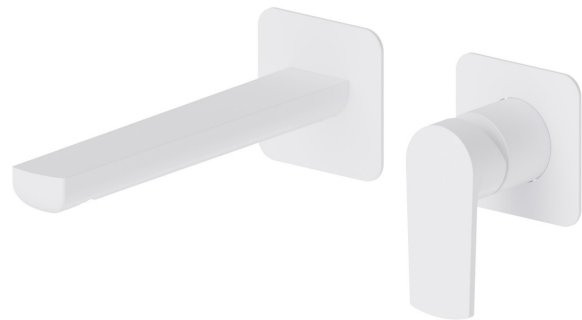

HAKA

72026E.01.014

Gruppo miscelatore monocomando a parete per lavabo. Ø75 -
finitura Bianco opaco

Parte esterna. Senza scarico

CARATTERISTICHE

Materiale	Ottone
Tecnologia	Save Water
Installazione	Incasso a parete
Bocca	Bocca standard
Tipo di foro	2 fori
Tipologia di comando	Monocomando
Scarico	Senza scarico
Miscelazione dell' acqua	Meccanica
Necessari per l'installazione	<u>27852.00.000</u>

DISEGNO TECNICO

HAKA

72026E.01.014

Gruppo miscelatore monocomando a parete per lavabo. Ø75 - finitura Bianco opaco

FINITURE DISPONIBILI

 **01.014**
Bianco opaco

 **01.093**
finitura Nero opaco

 **21.018**
finitura Cromo