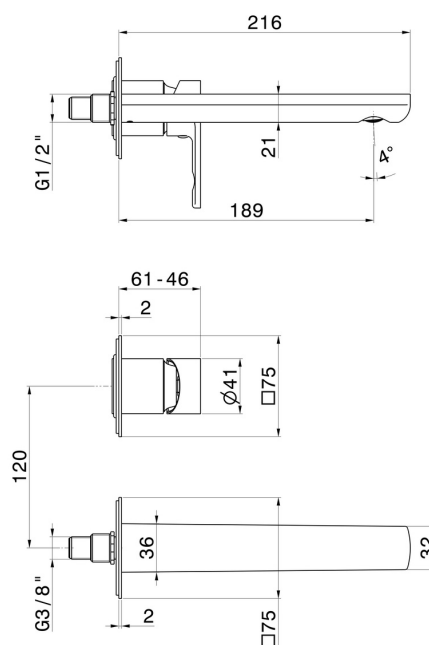

# HAKA

**72026E.01.093**

Gruppo miscelatore monocomando a parete per lavabo. Ø75 -  
finitura Nero opaco

Parte esterna. Senza scarico

## CARATTERISTICHE

Materiale	<b>Ottone</b>
Tecnologia	<b>Save Water</b>
Installazione	<b>Incasso a parete</b>
Bocca	<b>Bocca standard</b>
Tipo di foro	<b>2 fori</b>
Tipologia di comando	<b>Monocomando</b>
Scarico	<b>Senza scarico</b>
Miscelazione dell' acqua	<b>Meccanica</b>
Necessari per l'installazione	<b><u>27852.00.000</u></b>

## DISEGNO TECNICO

**HAKA**

**72026E.01.093**

Gruppo miscelatore monocomando a parete per lavabo. Ø75 - finitura Nero opaco

**FINITURE DISPONIBILI**

---

**01.093**

Nero opaco