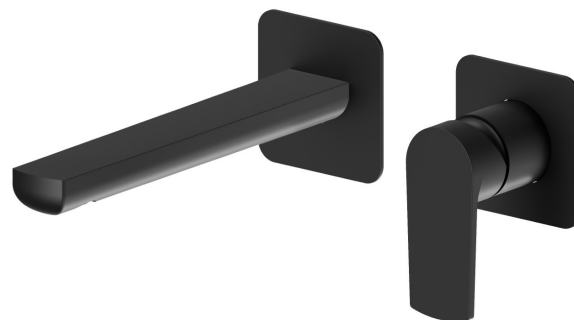

# HAKA

**72026E.01.093**

Gruppo miscelatore monocomando a parete per lavabo. Ø75 -  
finitura Nero opaco

Parte esterna. Senza scarico

## CARATTERISTICHE

Materiale	<b>Ottone</b>
Tecnologia	<b>Save Water</b>
Installazione	<b>Incasso a parete</b>
Bocca	<b>Bocca standard</b>
Tipo di foro	<b>2 fori</b>
Tipologia di comando	<b>Monocomando</b>
Scarico	<b>Senza scarico</b>
Miscelazione dell' acqua	<b>Meccanica</b>
Necessari per l'installazione	<b><u>27852.00.000</u></b>

## DISEGNO TECNICO

**HAKA**

**72026E.01.093**

Gruppo miscelatore monocomando a parete per lavabo. Ø75 - finitura Nero opaco

**FINITURE DISPONIBILI**

---

**01.093**

Nero opaco