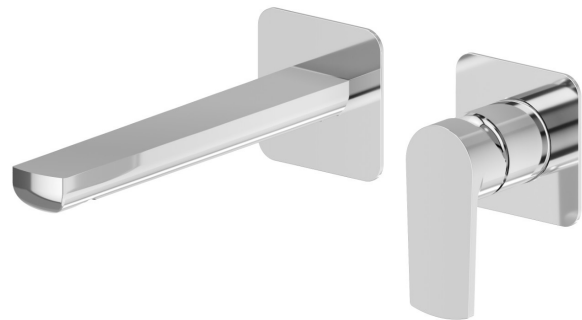

## 72026E.21.018

Gruppo miscelatore monocomando a parete per lavabo. Ø75 - finitura Cromo

Parte esterna. Senza scarico

### CARATTERISTICHE

Materiale	<b>Ottone</b>
Tecnologia	<b>Save Water</b>
Installazione	<b>Incasso a parete</b>
Bocca	<b>Bocca standard</b>
Tipo di foro	<b>2 fori</b>
Tipologia di comando	<b>Monocomando</b>
Scarico	<b>Senza scarico</b>
Miscelazione dell' acqua	<b>Meccanica</b>
Necessari per l'installazione	<b><u>27852.00.000</u></b>

### DISEGNO TECNICO

**HAKA**

**72026E.21.018**

Gruppo miscelatore monocomando a parete per lavabo. Ø75 - finitura Cromo

**FINITURE DISPONIBILI**

---

**21.018**

Cromo