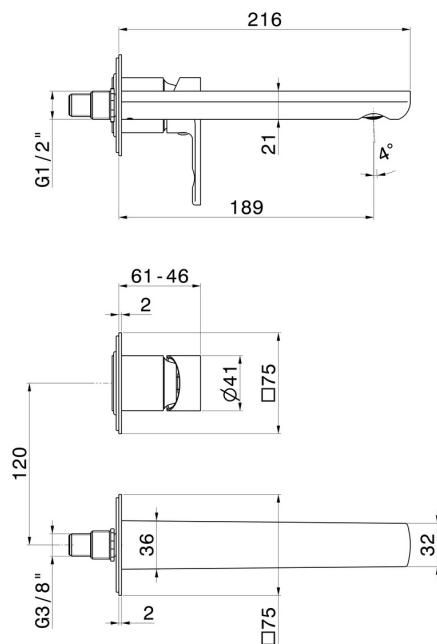

## 72026E.21.018

Gruppo miscelatore monocomando a parete per lavabo. Ø75 - finitura Cromo

Parte esterna. Senza scarico

### CARATTERISTICHE

Materiale	<b>Ottone</b>
Tecnologia	<b>Save Water</b>
Installazione	<b>Incasso a parete</b>
Bocca	<b>Bocca standard</b>
Tipo di foro	<b>2 fori</b>
Tipologia di comando	<b>Monocomando</b>
Scarico	<b>Senza scarico</b>
Miscelazione dell' acqua	<b>Meccanica</b>
Necessari per l'installazione	<b><u>27852.00.000</u></b>

### DISEGNO TECNICO

**HAKA**

**72026E.21.018**

Gruppo miscelatore monocomando a parete per lavabo. Ø75 - finitura Cromo

**FINITURE DISPONIBILI**

---

**21.018**

Cromo