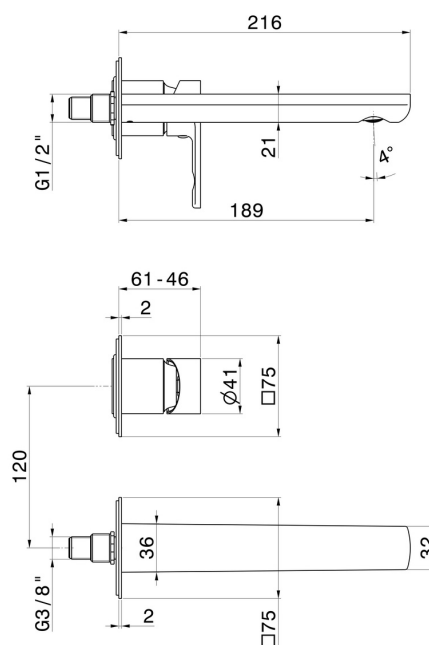

# HAKA

**72026E.59.064**

Gruppo miscelatore monocomando a parete per lavabo. Ø75 -  
finitura PVD Brushed Gun Metal

Parte esterna. Senza scarico

SAVE  
WATER

PVD Brushed Gun Metal

## CARATTERISTICHE

Materiale	<b>Ottone</b>
Tecnologia	<b>Save Water</b>
Installazione	<b>Incasso a parete</b>
Bocca	<b>Bocca standard</b>
Tipo di foro	<b>2 fori</b>
Tipologia di comando	<b>Monocomando</b>
Scarico	<b>Senza scarico</b>
Miscelazione dell' acqua	<b>Meccanica</b>
Necessari per l'installazione	<b><u>27852.00.000</u></b>

## DISEGNO TECNICO

**HAKA**

**72026E.59.064**

Gruppo miscelatore monocomando a parete per lavabo. Ø75 - finitura PVD Brushed Gun Metal

**FINITURE DISPONIBILI**

---

**59.064**

PVD Brushed Gun Metal