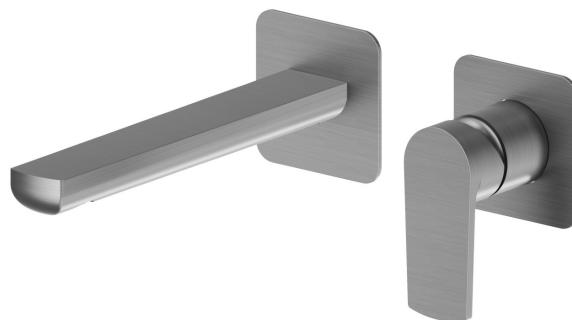

# HAKA

**72026E.59.064**

Gruppo miscelatore monocomando a parete per lavabo. Ø75 -  
finitura PVD Brushed Gun Metal

Parte esterna. Senza scarico

SAVE  
WATER

PVD Brushed Gun Metal

## CARATTERISTICHE

Materiale	<b>Ottone</b>
Tecnologia	<b>Save Water</b>
Installazione	<b>Incasso a parete</b>
Bocca	<b>Bocca standard</b>
Tipo di foro	<b>2 fori</b>
Tipologia di comando	<b>Monocomando</b>
Scarico	<b>Senza scarico</b>
Miscelazione dell' acqua	<b>Meccanica</b>
Necessari per l'installazione	<b><u>27852.00.000</u></b>

## DISEGNO TECNICO

**HAKA**

**72026E.59.064**

Gruppo miscelatore monocomando a parete per lavabo. Ø75 - finitura PVD Brushed Gun Metal

**FINITURE DISPONIBILI**

---

**59.064**

PVD Brushed Gun Metal