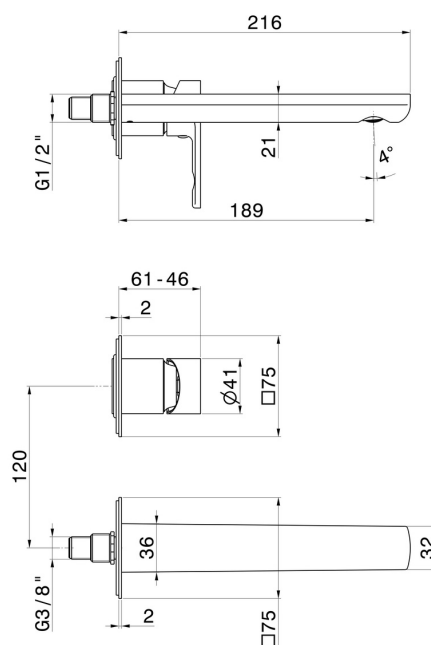

HAKA

72026E.59.067

Gruppo miscelatore monocomando a parete per lavabo. Ø75 -
finitura PVD Brushed Copper Bronze

Parte esterna. Senza scarico

SAVE
WATER

PVD Brushed Copper Bronze

CARATTERISTICHE

Materiale	Ottone
Tecnologia	Save Water
Installazione	Incasso a parete
Bocca	Bocca standard
Tipo di foro	2 fori
Tipologia di comando	Monocomando
Scarico	Senza scarico
Miscelazione dell' acqua	Meccanica
Necessari per l'installazione	<u>27852.00.000</u>

DISEGNO TECNICO

HAKA

72026E.59.067

Gruppo miscelatore monocomando a parete per lavabo. Ø75 - finitura PVD Brushed Copper Bronze

FINITURE DISPONIBILI

59.067

PVD Brushed Copper Bronze

01.014