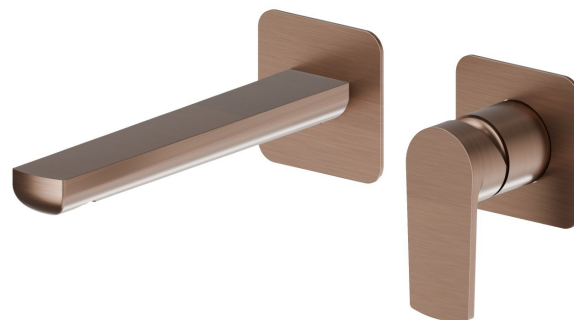

HAKA

72026E.59.067

Gruppo miscelatore monocomando a parete per lavabo. Ø75 -
finitura PVD Brushed Copper Bronze

Parte esterna. Senza scarico

SAVE
WATER

PVD Brushed Copper Bronze

CARATTERISTICHE

Materiale	Ottone
Tecnologia	Save Water
Installazione	Incasso a parete
Bocca	Bocca standard
Tipo di foro	2 fori
Tipologia di comando	Monocomando
Scarico	Senza scarico
Miscelazione dell' acqua	Meccanica
Necessari per l'installazione	<u>27852.00.000</u>

DISEGNO TECNICO

HAKA

72026E.59.067

Gruppo miscelatore monocomando a parete per lavabo. Ø75 - finitura PVD Brushed Copper Bronze

FINITURE DISPONIBILI

59.067

PVD Brushed Copper Bronze

01.014

finitura Bianco opaco

01.093

finitura Nero opaco

21.018

finitura Cromo

59.064

finitura PVD Brushed Gun Metal

59.066

finitura PVD Acciaio Spazzolato

59.097

finitura PVD Brushed Gold