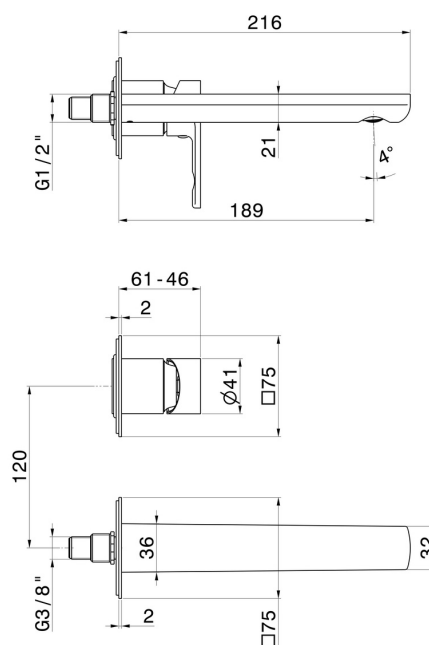

HAKA

72026E.59.097

Gruppo miscelatore monocomando a parete per lavabo. Ø75 -
finitura PVD Brushed Gold

Parte esterna. Senza scarico

PVD Brushed Gold

CARATTERISTICHE

Materiale	Ottone
Tecnologia	Save Water
Installazione	Incasso a parete
Bocca	Bocca standard
Tipo di foro	2 fori
Tipologia di comando	Monocomando
Scarico	Senza scarico
Miscelazione dell' acqua	Meccanica
Necessari per l'installazione	<u>27852.00.000</u>

DISEGNO TECNICO

HAKA

72026E.59.097

Gruppo miscelatore monocomando a parete per lavabo. Ø75 - finitura PVD Brushed Gold

FINITURE DISPONIBILI

59.097

PVD Brushed Gold

01.014