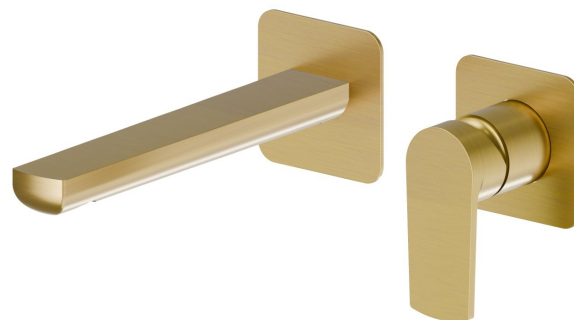

HAKA

72026E.59.097

Gruppo miscelatore monocomando a parete per lavabo. Ø75 -
finitura PVD Brushed Gold

Parte esterna. Senza scarico

PVD Brushed Gold

CARATTERISTICHE

Materiale	Ottone
Tecnologia	Save Water
Installazione	Incasso a parete
Bocca	Bocca standard
Tipo di foro	2 fori
Tipologia di comando	Monocomando
Scarico	Senza scarico
Miscelazione dell' acqua	Meccanica
Necessari per l'installazione	<u>27852.00.000</u>

DISEGNO TECNICO

HAKA

72026E.59.097

Gruppo miscelatore monocomando a parete per lavabo. Ø75 - finitura PVD Brushed Gold

FINITURE DISPONIBILI

59.097

PVD Brushed Gold

01.014

finitura Bianco opaco

01.093

finitura Nero opaco

21.018

finitura Cromo

59.064

finitura PVD Brushed Gun Metal

59.066

finitura PVD Acciaio Spazzolato

59.067

finitura PVD Brushed Copper Bronze