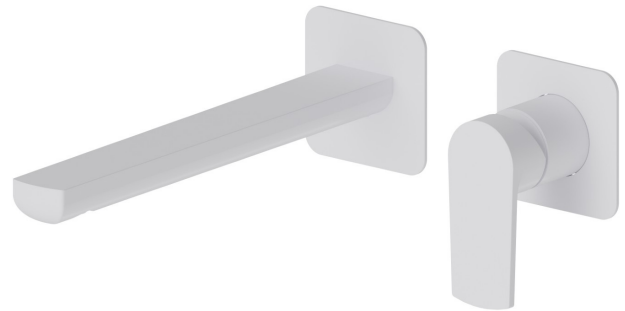

## 72032E.01.014

Gruppo miscelatore monocomando a parete per lavabo. Ø75 -  
finitura Bianco opaco

Parte esterna. Senza scarico

Bianco opaco

### CARATTERISTICHE

Materiale	<b>Ottone</b>
Tecnologia	<b>Save Water</b>
Installazione	<b>Incasso a parete</b>
Bocca	<b>Bocca lunga</b>
Tipo di foro	<b>2 fori</b>
Tipologia di comando	<b>Monocomando</b>
Scarico	<b>Senza scarico</b>
Miscelazione dell' acqua	<b>Meccanica</b>
Necessari per l'installazione	<b><u>27852.00.000</u></b>

### DISEGNO TECNICO

**HAKA**

**72032E.01.014**

Gruppo miscelatore monocomando a parete per lavabo. Ø75 - finitura Bianco opaco

**FINITURE DISPONIBILI**

---

**01.014**

Bianco opaco