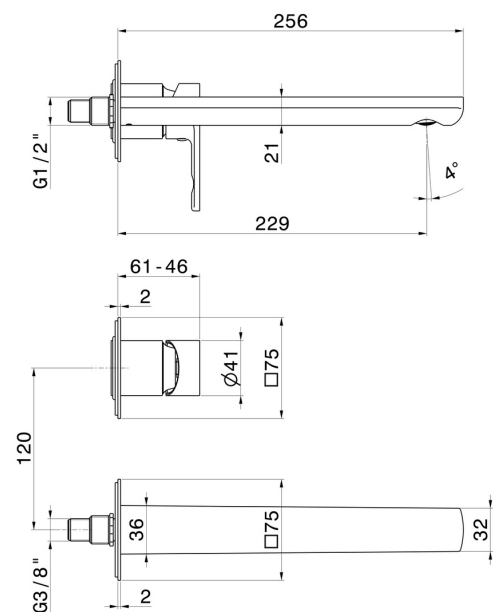

## 72032E.01.014

Gruppo miscelatore monocomando a parete per lavabo. Ø75 -  
finitura Bianco opaco

Parte esterna. Senza scarico

Bianco opaco

### CARATTERISTICHE

Materiale	<b>Ottone</b>
Tecnologia	<b>Save Water</b>
Installazione	<b>Incasso a parete</b>
Bocca	<b>Bocca lunga</b>
Tipo di foro	<b>2 fori</b>
Tipologia di comando	<b>Monocomando</b>
Scarico	<b>Senza scarico</b>
Miscelazione dell' acqua	<b>Meccanica</b>
Necessari per l'installazione	<b><u>27852.00.000</u></b>

### DISEGNO TECNICO

**HAKA**

**72032E.01.014**

Gruppo miscelatore monocomando a parete per lavabo. Ø75 - finitura Bianco opaco

**FINITURE DISPONIBILI**

---

**01.014**

Bianco opaco