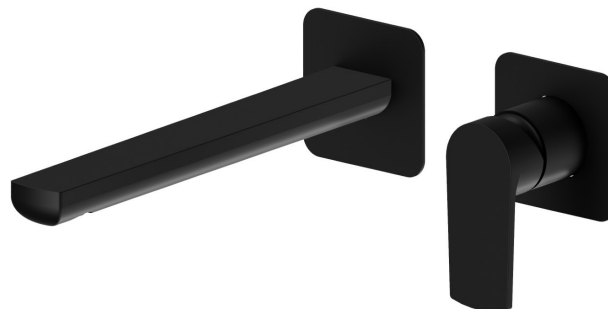

# HAKA

**72032E.01.093**

Gruppo miscelatore monocomando a parete per lavabo. Ø75 -  
finitura Nero opaco

Parte esterna. Senza scarico

## CARATTERISTICHE

Materiale	<b>Ottone</b>
Tecnologia	<b>Save Water</b>
Installazione	<b>Incasso a parete</b>
Bocca	<b>Bocca lunga</b>
Tipo di foro	<b>2 fori</b>
Tipologia di comando	<b>Monocomando</b>
Scarico	<b>Senza scarico</b>
Miscelazione dell' acqua	<b>Meccanica</b>
Necessari per l'installazione	<b><u>27852.00.000</u></b>

## DISEGNO TECNICO

**HAKA**

**72032E.01.093**

Gruppo miscelatore monocomando a parete per lavabo. Ø75 - finitura Nero opaco

**FINITURE DISPONIBILI**

---

**01.093**

Nero opaco