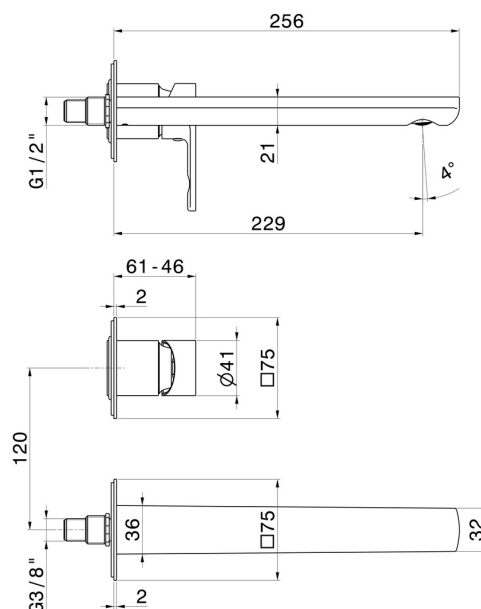

# HAKA

**72032E.01.093**

Gruppo miscelatore monocomando a parete per lavabo. Ø75 -  
finitura Nero opaco

Parte esterna. Senza scarico

## CARATTERISTICHE

Materiale	<b>Ottone</b>
Tecnologia	<b>Save Water</b>
Installazione	<b>Incasso a parete</b>
Bocca	<b>Bocca lunga</b>
Tipo di foro	<b>2 fori</b>
Tipologia di comando	<b>Monocomando</b>
Scarico	<b>Senza scarico</b>
Miscelazione dell' acqua	<b>Meccanica</b>
Necessari per l'installazione	<b><u>27852.00.000</u></b>

## DISEGNO TECNICO

**HAKA**

**72032E.01.093**

Gruppo miscelatore monocomando a parete per lavabo. Ø75 - finitura Nero opaco

**FINITURE DISPONIBILI**

---

**01.093**

Nero opaco