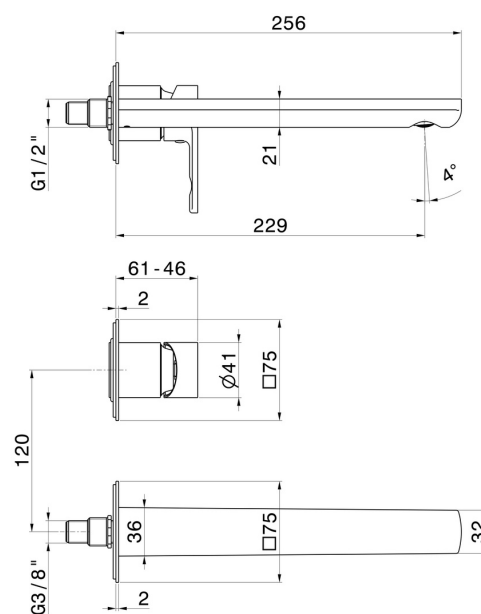

HAKA

72032E.21.018

Gruppo miscelatore monocomando a parete per lavabo. Ø75 -
finitura Cromo

Parte esterna. Senza scarico

SAVE
WATER

Cromo

CARATTERISTICHE

Materiale	Ottone
Tecnologia	Save Water
Installazione	Incasso a parete
Bocca	Bocca lunga
Tipo di foro	2 fori
Tipologia di comando	Monocomando
Scarico	Senza scarico
Miscelazione dell' acqua	Meccanica
Necessari per l'installazione	<u>27852.00.000</u>

DISEGNO TECNICO

HAKA

72032E.21.018

Gruppo miscelatore monocomando a parete per lavabo. Ø75 - finitura Cromo

FINITURE DISPONIBILI

21.018

Cromo

01.014