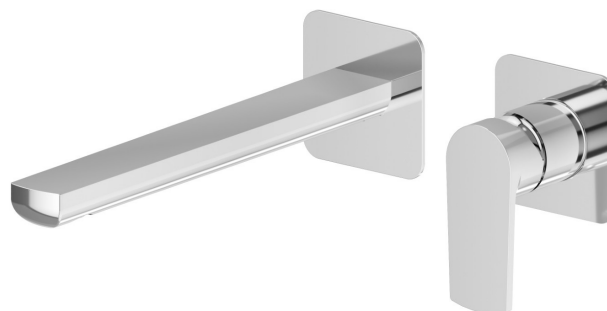

HAKA

72032E.21.018

Gruppo miscelatore monocomando a parete per lavabo. Ø75 -
finitura Cromo

Parte esterna. Senza scarico

SAVE
WATER

Cromo

CARATTERISTICHE

Materiale	Ottone
Tecnologia	Save Water
Installazione	Incasso a parete
Bocca	Bocca lunga
Tipo di foro	2 fori
Tipologia di comando	Monocomando
Scarico	Senza scarico
Miscelazione dell' acqua	Meccanica
Necessari per l'installazione	<u>27852.00.000</u>

DISEGNO TECNICO

HAKA

72032E.21.018

Gruppo miscelatore monocomando a parete per lavabo. Ø75 - finitura Cromo

FINITURE DISPONIBILI

21.018

Cromo

01.014

finitura Bianco opaco

01.093

finitura Nero opaco

59.064

finitura PVD Brushed Gun Metal

59.066

finitura PVD Acciaio Spazzolato

59.067