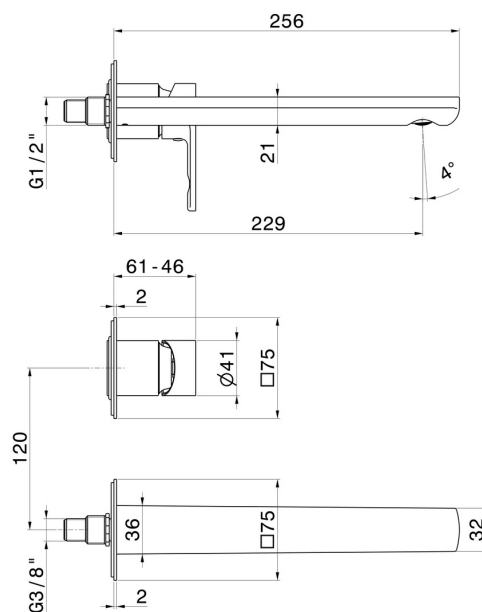

HAKA

72032E.59.067

Gruppo miscelatore monocomando a parete per lavabo. Ø75 -
finitura PVD Brushed Copper Bronze

Parte esterna. Senza scarico

PVD Brushed Copper Bronze

CARATTERISTICHE

Materiale	Ottone
Tecnologia	Save Water
Installazione	Incasso a parete
Bocca	Bocca lunga
Tipo di foro	2 fori
Tipologia di comando	Monocomando
Scarico	Senza scarico
Miscelazione dell' acqua	Meccanica
Necessari per l'installazione	<u>27852.00.000</u>

DISEGNO TECNICO

HAKA

72032E.59.067

Gruppo miscelatore monocomando a parete per lavabo. Ø75 - finitura PVD Brushed Copper Bronze

FINITURE DISPONIBILI

59.067

PVD Brushed Copper Bronze

01.014