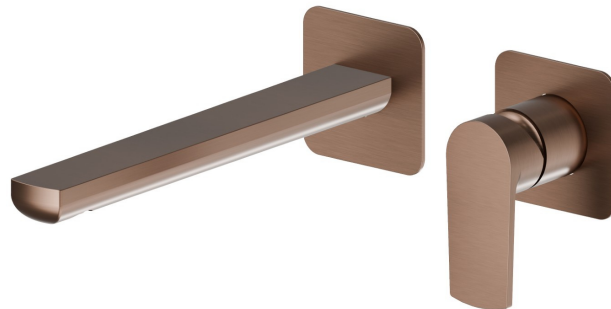

HAKA

72032E.59.067

Gruppo miscelatore monocomando a parete per lavabo. Ø75 -
finitura PVD Brushed Copper Bronze

Parte esterna. Senza scarico

PVD Brushed Copper Bronze

CARATTERISTICHE

Materiale	Ottone
Tecnologia	Save Water
Installazione	Incasso a parete
Bocca	Bocca lunga
Tipo di foro	2 fori
Tipologia di comando	Monocomando
Scarico	Senza scarico
Miscelazione dell' acqua	Meccanica
Necessari per l'installazione	<u>27852.00.000</u>

DISEGNO TECNICO

HAKA

72032E.59.067

Gruppo miscelatore monocomando a parete per lavabo. Ø75 - finitura PVD Brushed Copper Bronze

FINITURE DISPONIBILI

59.067

PVD Brushed Copper Bronze

01.014

finitura Bianco opaco

01.093

finitura Nero opaco

21.018

finitura Cromo

59.064

finitura PVD Brushed Gun Metal

59.066

finitura PVD Acciaio Spazzolato

59.097

finitura PVD Brushed Gold