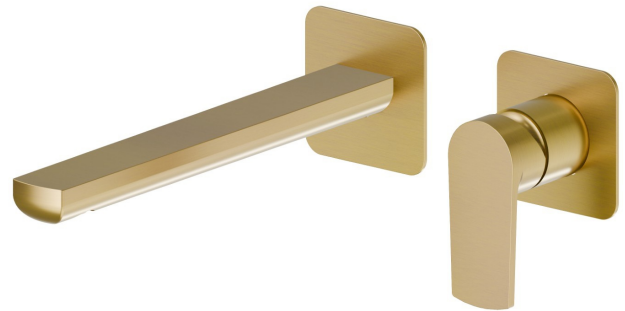

HAKA

72032E.59.097

Gruppo miscelatore monocomando a parete per lavabo. Ø75 -
finitura PVD Brushed Gold

Parte esterna. Senza scarico

PVD Brushed Gold

CARATTERISTICHE

Materiale	Ottone
Tecnologia	Save Water
Installazione	Incasso a parete
Bocca	Bocca lunga
Tipo di foro	2 fori
Tipologia di comando	Monocomando
Scarico	Senza scarico
Miscelazione dell' acqua	Meccanica
Necessari per l'installazione	<u>27852.00.000</u>

DISEGNO TECNICO

HAKA

72032E.59.097

Gruppo miscelatore monocomando a parete per lavabo. Ø75 - finitura PVD Brushed Gold

FINITURE DISPONIBILI

59.097

PVD Brushed Gold

01.014

finitura Bianco opaco

01.093

finitura Nero opaco

21.018

finitura Cromo

59.064

finitura PVD Brushed Gun Metal

59.066

finitura PVD Acciaio Spazzolato

59.067

finitura PVD Brushed Copper Bronze