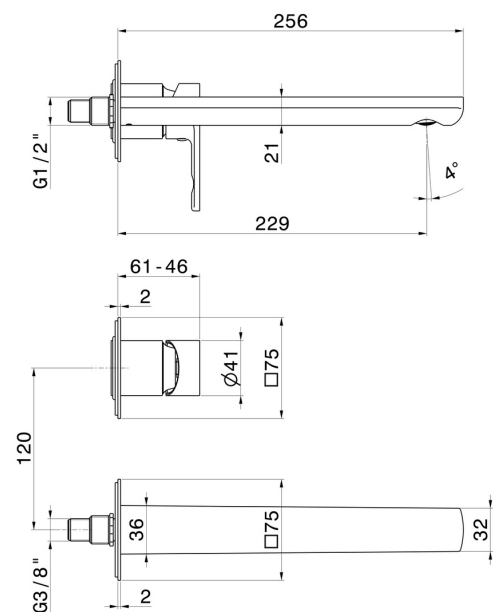

HAKA

72032E.59.097

Gruppo miscelatore monocomando a parete per lavabo. Ø75 -
finitura PVD Brushed Gold

Parte esterna. Senza scarico

PVD Brushed Gold

CARATTERISTICHE

Materiale	Ottone
Tecnologia	Save Water
Installazione	Incasso a parete
Bocca	Bocca lunga
Tipo di foro	2 fori
Tipologia di comando	Monocomando
Scarico	Senza scarico
Miscelazione dell' acqua	Meccanica
Necessari per l'installazione	<u>27852.00.000</u>

DISEGNO TECNICO

HAKA

72032E.59.097

Gruppo miscelatore monocomando a parete per lavabo. Ø75 - finitura PVD Brushed Gold

FINITURE DISPONIBILI

59.097

PVD Brushed Gold

01.014